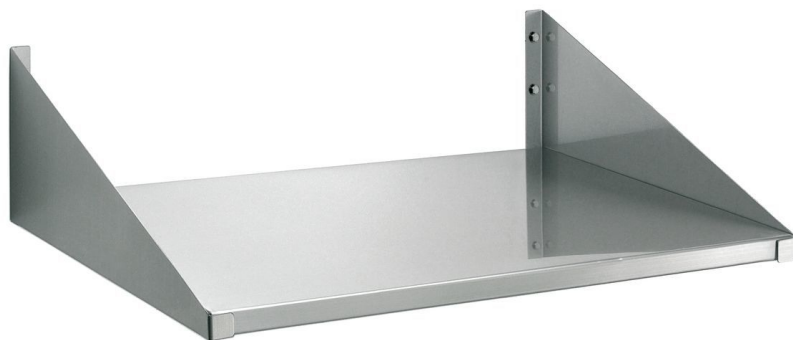

## Wandplank 520x400mm, CNS

### Beschrijving

### Kenmerken

- Draagvermogen max.: 40 kg
- Materiaal: CNS 18/10
- Belangrijke aanwijzing: -
- Afmetingen opstelvlak: B 520 x D 400 mm
- Afmetingen: B 520 x D 400 x H 150 mm
- Gewicht: 3,4 kg