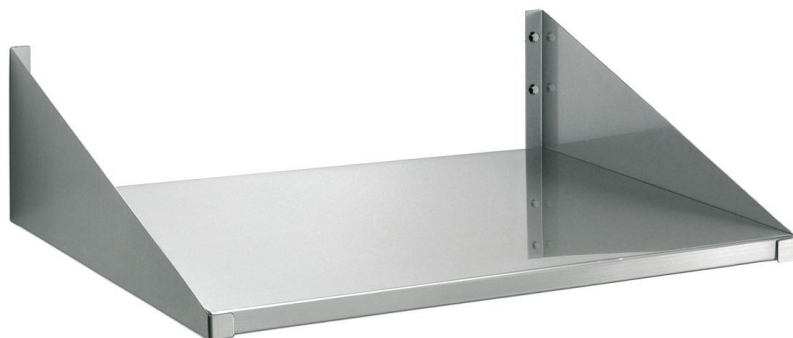

Настенная полка 520x400mm, CNS

Описание

Особенности

- Грузоподъемность макс.: 40 кг
- Материал: CNS 18/10
- Важная информация: -
- Полезный размер: Ш 520 x Г 400 мм
- Габариты: Ш 520 x Г 400 x В 150 мм
- вес: 3,4 кг