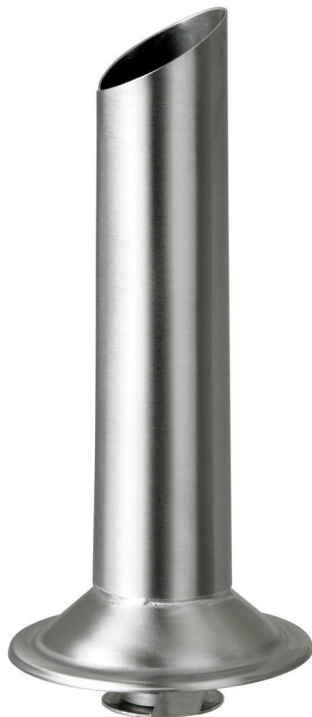

Worstvulhoorn voor Kitchen Aid

Beschrijving

Kenmerken

- | | |
|--|-----------------------------------|
| • Alleen te gebruiken in combinatie met: | Gehaktmolen, aluminium |
| • Materiaal: | Roestvrij staal |
| • Belangrijke aanwijzing: | - |
| • Kleur: | Zilver |
| • Passend op KitchenAid: | Alle modellen uit ons assortiment |
| • Eigenschappen: | - |
| • Afmetingen: | B 57 x D 57 x H 135 mm |
| • Gewicht: | 0,04 kg |