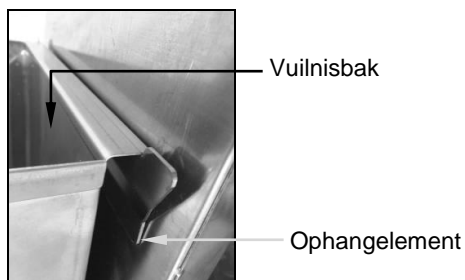

Aanwijzingen voor de gebruiker

- Pak de kast met de vuilnisbak uit en verwijder en utilizeer al het verpakkingsmaterialen in overeenstemming met de milieuregelgeving.
- Verwijder de beschermende film voorzichtig; als u een schaar of ander gereedschap gebruikt, zorg er dan voor dat u de buitenkant niet bekrast.
- Plaats de kast met de vuilnisbak op de gewenste plaats en stel de verstelbare poten in door los- of vastschroeven
- Zorg er bij het instellen voor dat er voldoende ruimte aan de bedieningszijde is voor het openen van de kastdeur.
- Plaats de vuilnisbak in de kast: hang hem op een ophangelement dat op de kastdeur is geplaatst.

- Maak de kast met de vuilnisbak regelmatig schoon.
- Open de kastdeur en verwijder de vuilnisbak uit de kast met behulp van de zijhandgrepen. Reinig hem grondig van binnen en van buiten met een zachte doek en een mild reinigingsmiddel. Spoel af met schoon water en droog de afvalbak tenslotte grondig af.
- Veeg de kastombouw met de vuilnisbak en de kastdeur regelmatig af met een zachte, vochtige, niet-pluisende doek. In het geval van zware vervuiling een mild reinigingsmiddel gebruiken.
- Gebruik een zachte, droge doek om gereinigde oppervlakken te polijsten.
- Gebruik **nooit** schurende of schurende schoonmaakmiddelen, staalwol of sponzen die het oppervlak van de kast met vuilnisbak kunnen bekrassen.