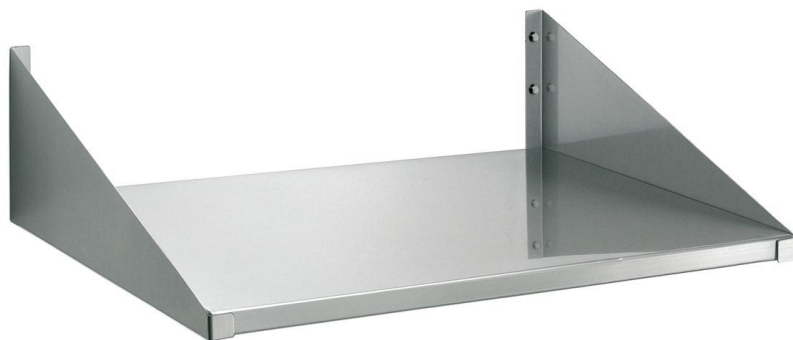

Étagère murale 520x400mm, Al

Description

Caractéristiques

- Charge max. : 40 kg
- Matériau : CNS 18/10
- Remarque importante : -
- Dimensions surface de présentation : L 520 x P 400 mm
- Dimensions : L 520 x P 400 x H 150 mm
- Poids : 3,4 kg