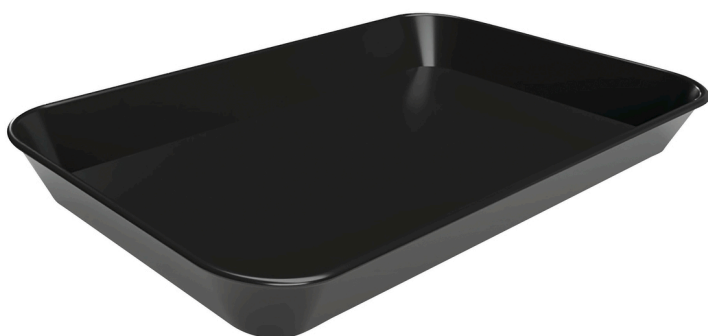

Displayform 40S-250x350

▶ Tilltalande, tidslös design

▶ Kan maskindiskas

▶ Temperaturintervall – 40 °C till 70 °C

Beskrivning

Presentera rätter och livsmedel i skyltfönstret på ett tilltalande sätt. De kvalitativa skyltfönster-skålar i melamin kan utrustas på olika sätt på högsta nivå och i tilltalande design.

Funktioner

• Färg:	Svart
• Material:	Melamin
• Beställningsmängdenhet:	5 stk
• Viktig information:	-
• Temperaturområde:	-40 °C till 70 °C
• Kan maskindiskas:	ja
• Tål mikrovågsugn:	nej
• Yta:	Slät
• Mått:	B 250 x D 350 x H 40 mm
• Vikt:	0,47 kg