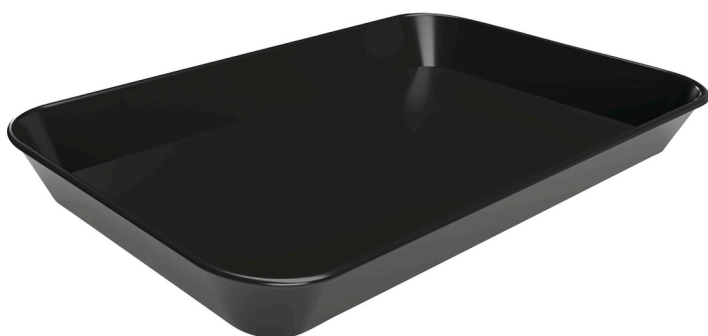

Bandeja de presentación 40S-250x350

▶ Diseño atractivo y atemporal

▶ Apta para lavavajillas

▶ Rango de temperatura: de -40 °C a 70 °C

Descripción

Presente platos y alimentos de forma atractiva en esta bandeja. Las bandejas de presentación de alta calidad hechas de melamina ofrecen una amplia variedad de opciones de configuración al más alto nivel, con un diseño atractivo.

Características

- Color: Negro
- Material: Melamina
- Cantidad de unidades de pedido: 5 unidades
- Indicación importante: -
- Rango de temperatura: -40 °C a 70 °C
- Apto para lavavajillas: Sí
- Apto para microondas: No
- Superficie: Lisa
- Medidas: an. 250 x prof. 350 x al. 40 mm
- Peso: 0,47 kg