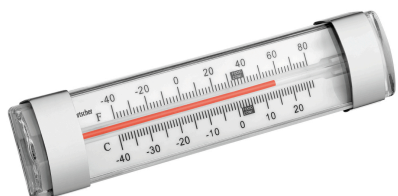

Kenmerken

• Gastronorm:	2/1 GN
• Materiaal binnenwerk:	Kunststof ABS
• Materiaal:	Staal, gelakt
• Kleur:	Wit
• Belangrijke aanwijzing:	-
• Inhoud:	590 liter
• Netto inhoud:	446 liter
• Koeling:	Convectie
• Temperatuurbereik:	0 °C tot 8 °C
• Temperatuurregeling:	Digitaal
• Thermostaat:	Ja
• Isolatie:	Cyclopentaan C5
• Reclamedisplay:	-
• Koelmiddel:	R600a / 0,070 kg
• GWP:	3
• Klimaatklasse:	3
• Omgevingstemperatuur:	10 °C tot 25 °C

► Ga verder op de volgende pagina

Koelkast 590LW

- Condenswaterverdamping: Ja
- Energie-efficiëntieklasse: A (EU Nr 2015 / 1094)
- Energieverbruik: 329 kWh / Jaar
- Automatische ontdooifunctie: Ja
- Soort planchetten: Rooster, staal, met kunststof coating
- Aantal planchetten: 5
- Maat planchetten: 4 x B 660 x D 525 mm
1 x B 615 x D 190 mm
- Planchetten in hoogte verstelbaar: Nee
- Met prijshouders: Nee
- Afsluitbaar: Ja
- Binnenverlichting: Nee
- Digitaal display: Ja
- Deursoort: Vleugel deur(en)
- Aantal deuren: 1
- Deuraanslag: Rechts
- Deuraanslag verwisselbaar: Ja
- Voeten in hoogte verstelbaar: Nee
- Aan/Uit-schakelaar: Ja
- Controlelampje: Aan/Uit
- Eigenschappen: Deur zelfsluitend
- Vermogen: 0,128 kW | 230 V | 50 Hz
- Afmetingen: B 773 x D 742 x H 1.907 mm
- Gewicht: 87,92 kg

Koelkast 590LW

Ergänzungsprodukte

Thermometer A250

STAINLESS
STEEL

- Belangrijke aanwijzing: -
- Inclusief: -
- Materiaal: Roestvrij staal
Kunststof
- Kleur: Wit
Zilver
- Uitvoering: Analoo

Art.-Nr 292043
GTIN 4015613664279

Thermometer A300

STAINLESS
STEEL

- Besturing: -
- Toepassingsgebieden: Grootkeukens
Koelcellen
Diepvriescellen
Koelcellen
- Temperatuurbereik: -30 °C tot 30 °C
- Uitvoering: Analoo

Art.-Nr 292048
GTIN 4015613664262