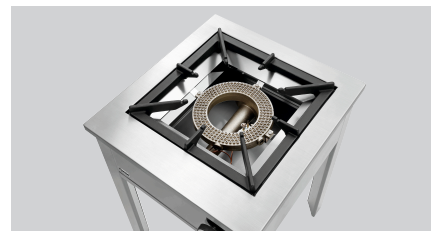

Плита-табурет G-WB 1K1250 XL

- ▶ Горелка с выступами
- ✓ Значение подключения: 12,5 кВт
- ✓ Тип газа: газ пропан
- ✓ Сопла для природного газа Н и L прилагаются

- ▶ Диаметр кастрюли мин.: 280 мм
- ▶ Грузоподъемность: 70 кг

Описание

Плита-табурет в формате XXL: эта низкая плита убеждает своей удобной для пользователя рабочей высотой и солидной конструкцией. Кроме того, она чрезвычайно гибкая в использовании, благодаря маленькому весу.

Особенности

- Грузоподъемность макс.: 70 кг
- Материал: CNS 18/10
Литая ребристая рама
- Тип газа: Сжиженный газ
Сопла для природного газа Н и L прилагаются
- Газовая конфорка: Горелка с выступами
- Значение подключения: 12,5 кВт
- Важная информация: Диаметр кастрюли должен составлять минимум 28 см
Требуется редуктор давления до макс. 50 мбар
- Вид зажигания: Ручное зажигание
- Режим работы: Газ
- Автоматика безопасности: да
- Свойства: Сборная чаша под горелкой
- Пусковое пламя: да
- Количество конфорок: 1
- Мощность конфорки (-ок) макс.: 12500 Вт
- Управление: Ручка

▶ Продолжение на следующей странице

Плита-табурет G-WB 1K1250 XL

- Габариты:
- вес:

Ш 590 x Г 680 x В 820 мм
31 кг

Плита-табурет G-WB 1K1250 XL

Дополнительные аксессуары

Комплект подключения к газу GW-AI

- Подходит для промышленного применения: да
- Важная информация: -
- Применимо в: внутренняя и внешняя область
- Габариты: Ш 64 x Г 61 x В 27 мм
- вес: 1,3 кг