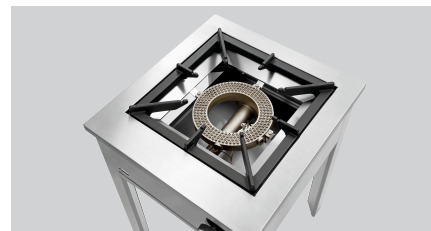

## Hockerkocher G-WB 1K1250 XL

- ▶ Warzenbrenner
- ✓ Anschlusswert: 12,5 kW
- ✓ Gasart: Propangas
- ✓ Erdgasdüsen H und L sind beigelegt

- ▶ Topfdurchmesser min.: 280 mm
- ▶ Tragfähigkeit: 70 kg

### Beschreibung

Hockerkocher im XXL-Format: Dieser Hockerkocher überzeugt mit seiner benutzerfreundlichen Arbeitshöhe und der soliden Bauweise. Zudem ist er mit seinem geringem Gewicht äußerst flexibel einsetzbar.

### Features

- Tragfähigkeit max.: 70 kg
- Material: CNS 18/10  
Gussrippenrahmen
- Gas-Art: Flüssiggas  
Erdgasdüsen H und L sind beigelegt
- Gasbrenner: Warzenbrenner
- Anschlusswert: 12,5 kW
- Wichtiger Hinweis: Der Topfdurchmesser muss mindestens 28 cm betragen  
Ein Druckminderer von max. 50 mbar ist erforderlich
- Zünd-Art: Manuelle Zündung
- Betriebsart: Gas
- Züandsicherung: Ja
- Eigenschaften: Auffangschale unter dem Brenner
- Pilotflamme: Ja
- Anzahl Kochstellen: 1
- Leistung Kochstelle(n) max.: 12500 W
- Steuerung: Knebel

## Hockerkocher G-WB 1K1250 XL

- Maße: B 590 x T 680 x H 820 mm
- Gewicht: 31 kg