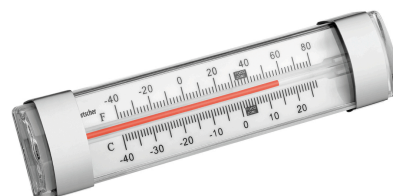

Tiefkühlschrank 700 GN211 Ergänzungsprodukte

1 Paar Auflageschienen

- Wichtiger Hinweis: -
- Maße: B 565 x T 15 x H 25 mm
- Gewicht: 0,53 kg

Art.-Nr. 700488
GTIN 4015613685052

Thermometer A250

STAINLESS
STEEL

- Wichtiger Hinweis: -
- Inklusive: -
- Material: Edelstahl
  Kunststoff
- Farbe: Weiß
  Silber
- Ausführung: Analog

Art.-Nr. 292043
GTIN 4015613664279