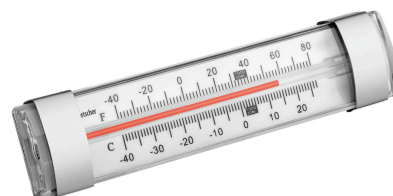

Features

• Gastronorm:	2/1 GN
• Maße Zwischenablagen:	B 530 x T 650 mm
• Material:	CNS 18/10
• Material Innen:	Edelstahl
• Wichtiger Hinweis:	-
• Farbe:	Edelstahl
• Inhalt:	700 Liter
• Nutzinhalt:	461 Liter
• Kühlung:	Umluft
• Temperaturbereich:	-2 °C bis 8 °C
• Temperaturregelung:	Thermostatisch
• Thermostat:	Ja
• Isolierung:	Polyurethan, 60 mm
• Werbedisplay:	-
• Kühlmittel:	R600a / 0,098 kg
• GWP:	3
• Klimaklasse:	4

► Weiter auf der nächsten Seite

Kühlschrank 700 GN211

• Umgebungstemperatur:	bis 30 °C
• Tauwasserverdunstung:	Ja
• Energieeffizienzklasse:	C (EU Nr. 2015 / 1094)
• Energieverbrauch:	577 kWh / Jahr
• Automatische Abtaufunktion:	Ja
• Art der Zwischenablagen:	Rost
• Anzahl der Zwischenablagen:	3
• Zwischenablagen höhenverstellbar:	Ja
• Mit Preisschienen:	Nein
• Abschließbar:	Ja
• Innenbeleuchtung:	Nein
• Digital-Anzeige:	Ja
• Steuerung:	Knopf
• Tür-Art:	Flügeltür(en)
• Anzahl Türen:	1
• Türanschlag:	Links
• Türanschlag wechselbar:	Ja
• Füße höhenverstellbar:	Ja
• Ein-/Ausschalter:	Ja
• Kontrollleuchte:	Ein/Aus
• Eigenschaften:	-
• Anschlusswert:	0,368 kW 230 V 50 Hz
• Höhenverstellbar:	2040 mm bis 2115 mm
• Maße:	B 655 x T 855 x H 2.050 mm
• Gewicht:	106,2 kg

Kühlschrank 700 GN211 Ergänzungsprodukte

1 Paar Auflageschienen

- Wichtiger Hinweis: -
- Maße: B 565 x T 15 x H 25 mm
- Gewicht: 0,53 kg

Art.-Nr. 700488
GTIN 4015613685052

Thermometer A250

STAINLESS
STEEL

- Wichtiger Hinweis: -
- Inklusive: -
- Material: Edelstahl
Kunststoff
- Farbe: Weiß
Silber
- Ausführung: Analog

Art.-Nr. 292043
GTIN 4015613664279

Thermometer A300

STAINLESS
STEEL

- Steuerung: -
- Einsatzbereich: Großküchen
Kühlzellen
Tiefkühlzellen
Kühlräume
- Temperaturbereich: -30 °C bis 30 °C
- Ausführung: Analog