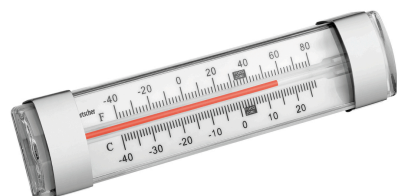

Koelkast 700 GN211 Ergänzungsprodukte

1 paar geleiders

- Belangrijke aanwijzing: -
- Afmetingen: B 565 x D 15 x H 25 mm
- Gewicht: 0,53 kg

Art.-Nr 700488
GTIN 4015613685052

Thermometer A250

STAINLESS
STEEL

- Belangrijke aanwijzing: -
- Inclusief: -
- Materiaal: Roestvrij staal
  Kunststof
- Kleur: Wit
  Zilver
- Uitvoering: Analoo

Art.-Nr 292043
GTIN 4015613664279