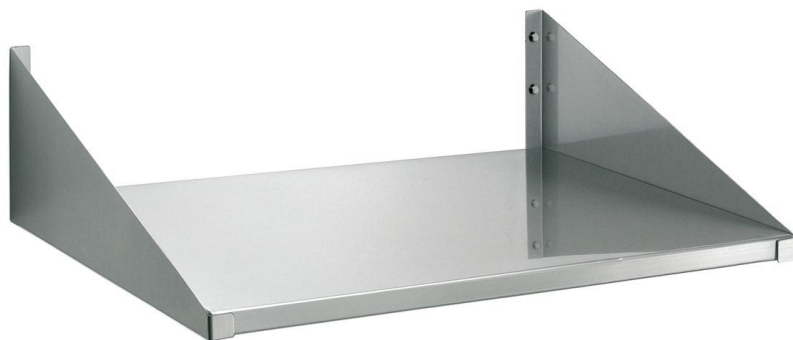

Настенная полка 520x400mm, CNS

Описание

Особенности

- Грузоподъемность макс.: 40 кг
- Материал: CNS 18/10
- Важная информация: -
- Полезный размер: Ш 520 x Г 400 мм
- Габариты: Ш 520 x Г 400 x В 150 мм
- вес: 3,4 кг