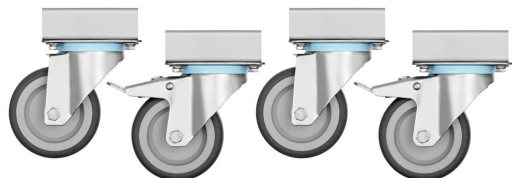

Gasfornuis 70060

Ergänzungsprodukte

Grillplaat 700-R

- Uitvoering braadoppervlak: Geribbeld
- Met saggoot: Ja
- Materiaal: Gietijzer
- Belangrijke aanwijzing: -
- Afmetingen: B 575 x D 375 x H 38 mm
- Gewicht: 24,1 kg

Art.-Nr 285083

GTIN 4015613486642

Adapter kleine pannen 700

- Belangrijke aanwijzing: -
- Afmetingen: B 375 x D 575 x H 38 mm
- Gewicht: 0,25 kg

Art.-Nr 285085

GTIN 4015613486659

Deur 700 40/80LR

CNS
18/10

- Deuraanslag verwisselbaar: Ja
- Deuraanslag: Links / rechts
- Materiaal: CNS 18/10
- Belangrijke aanwijzing: -
- Afmetingen: B 395 x D 80 x H 460 mm
- Gewicht: 3,4 kg

Art.-Nr 285050

GTIN 4015613486604

Gasfornuis 70060

Ergänzungsprodukte

Zwenkwielen 4S700

- Zwenkwielen: 4 zwenkwielen, 2 met rem
- Diameter wielen: 100 mm
- Draagvermogen max., elk: 100 kg
- Materiaal: Kunststof
Met rubber bekleed
- Belangrijke aanwijzing: -
- Afmetingen: B 85 x D 170 x H 121 mm