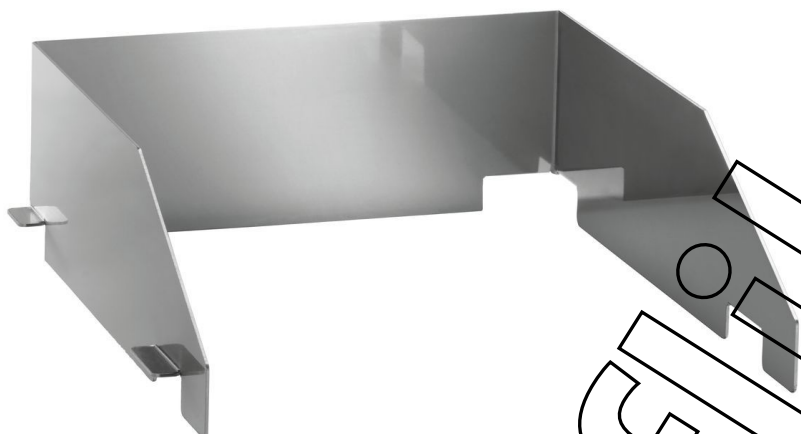

Pare-écl. Ser.700, 400 mm

Weiter auf der

Weiter auf der

- Maße :
- Gewicht :

B 354 x T 470 x H 120 mm  
2,9 Kg