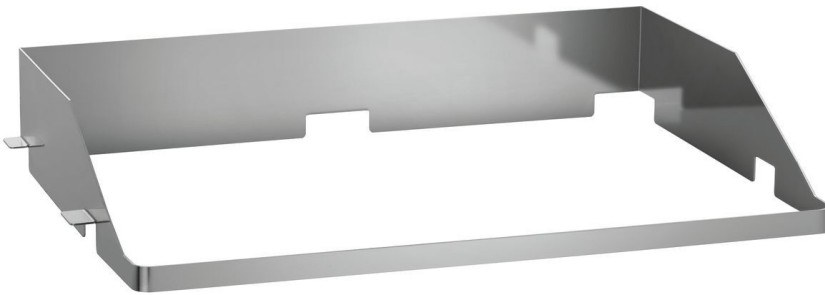

Spatscherm 780

Beschrijving

Kenmerken

- | | |
|---------------------------|--------------------------|
| • Legrooster: | Nee |
| • Materiaal: | Roestvrij staal |
| • Belangrijke aanwijzing: | - |
| • Afmetingen: | B 777 x D 555 x H 125 mm |
| • Gewicht: | 3,2 kg |