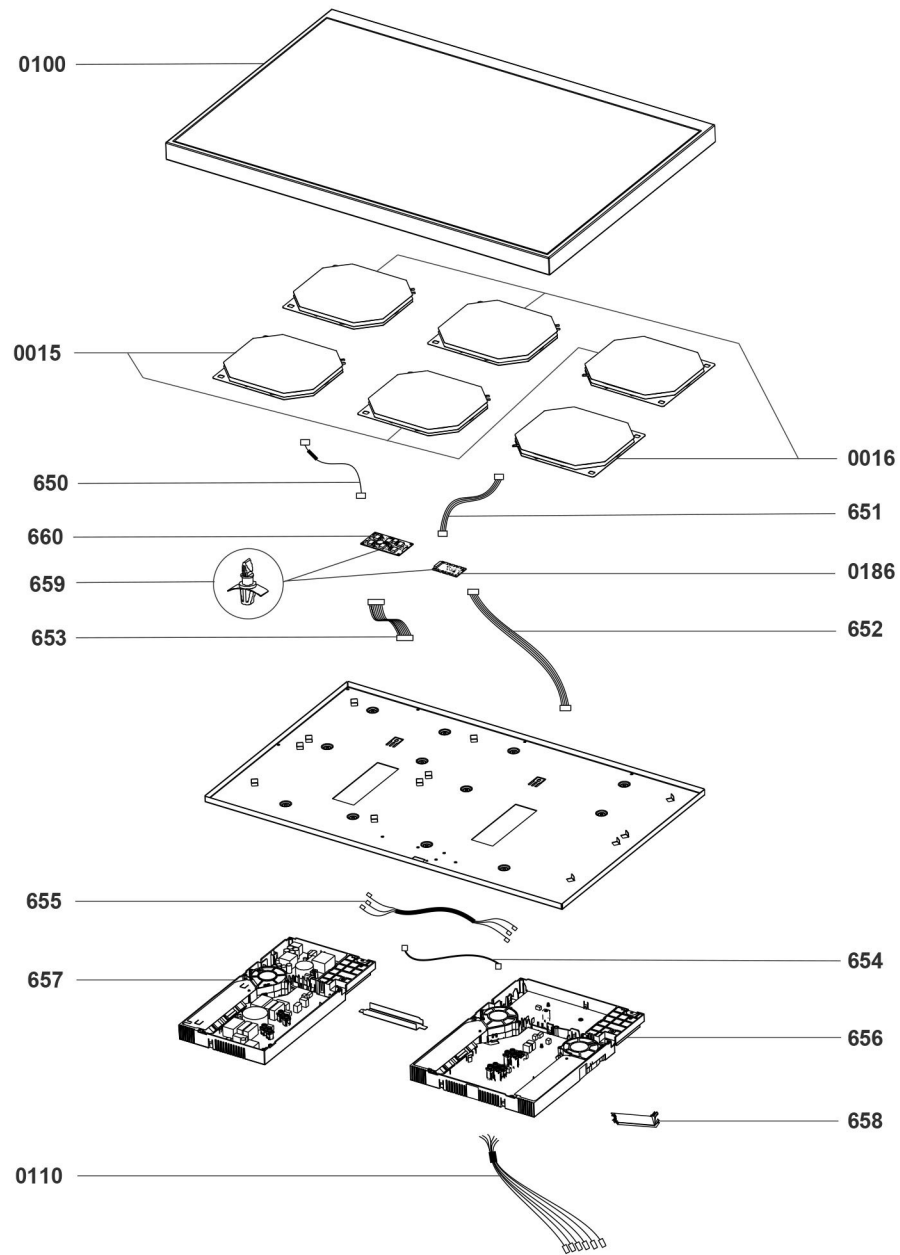

Induktionsherd 6K-EBMF

Artikel-Nr.: 286426

Ersatzteilliste

16.07.2024

Seite

3 / 5

Pos.	Artikelbeschreibung	Description of item	Artikel Nr./Item No.
0015	Induktionspule	Induction plate	E0A249780
0016	Induktionspule	Induction plate	E0A249770
0100	Glasplatte	Glass hob	E0A260300
0110	Verkabelung	Wiring harness	E0A275820
0186	Hauptplatine	Mainboard	E0A154540
650	Verbindungskabel	Wire for induction	E0A146150
651	Kabel 4 adrig	Cable 4 wire	E0A101810
652	Kabel 5 adrig	Cable 5 wire	E0A231570
653	Kabel 8 adrig	Cable 8 wire	E0A154570
654	Verbindungskabel	Subline cable	E0A205770
655	Verbindungskabel	Wire group	E0A249390
656	4-Zonen Generator	4-Zone Generator	E0A249680
657	4-Zonen Generator	4-Zone Generator	E0A254890
658	Anschlußkasten	Connection box	E0A249740
659	Abstandshalter	Spacer	E0A250930
660	6-Zonen Anzeige	6-Zone Display	E0A260010