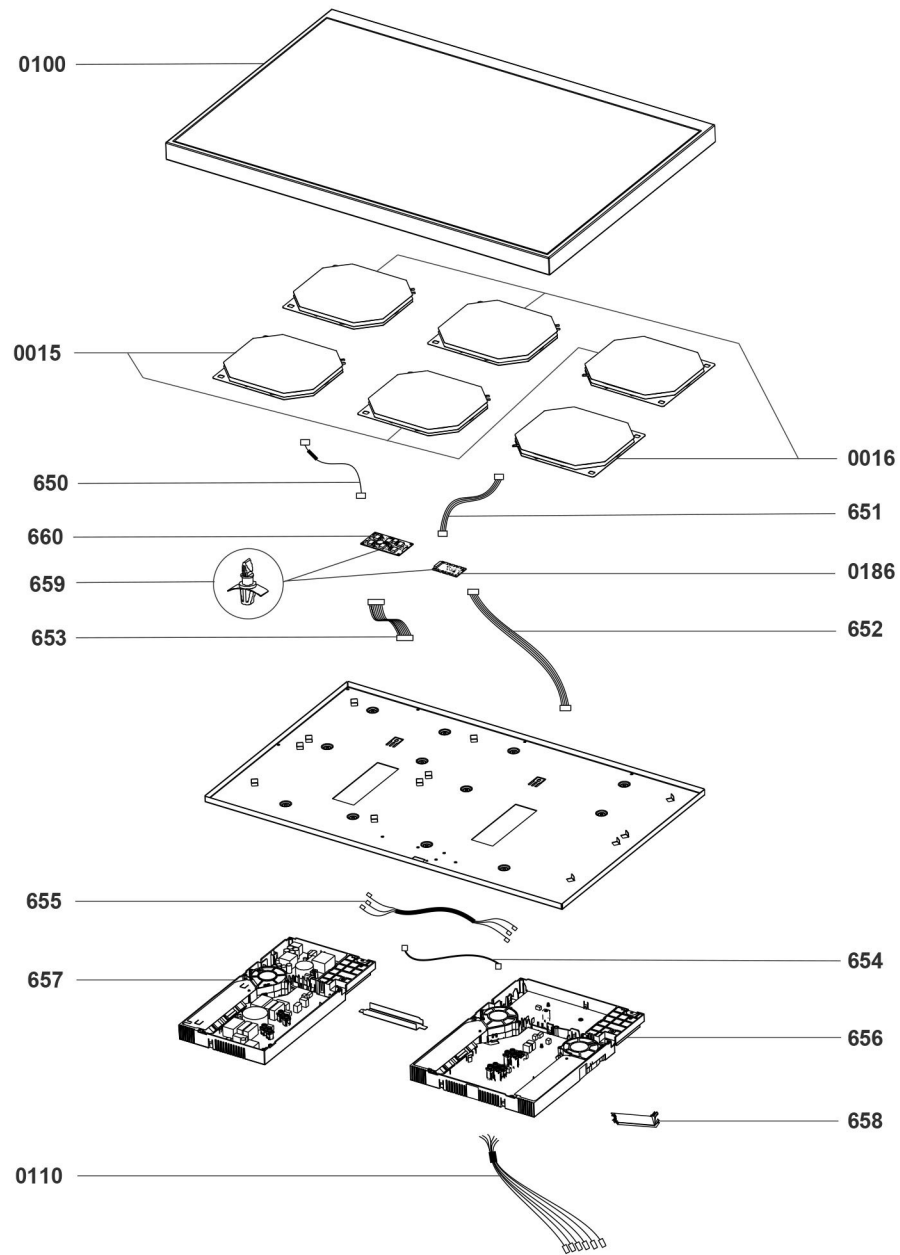

Pos.	Artikelbeschreibung	Description of item	Artikel Nr./Item No.	
277	Thermostat	Thermostat	E0092V11	
294	Türglas innen	Door glas inside	E0013S97	
299	Türglas Mitte	Door glas middle	E0012A63	
309	Rückwand	Back panel f. oven	E0012V73	
313	Dichtung z. Backofentür	Gasket for oven door	E0011A79	
328	Halterung, rechts	Holder, right	E0200W79	
356	Skalenring Kochstelle	Knob ring hob	E0033M74	
396	Mikroschalter	Microswitch	E009Z855	
400	Schutzblech f. Knebel	Protection plate f. knob	020T497	
436	Umluftheizkörper, 2400 W	Heat element circulating air, 2400W	009H013	
437	Lüftermotor	Fan motor	E0094M52	
438	Abdeckung z. Lüfter	Fan cover	E038H007	
441	Umschalter	Commutator	E0092V51	
461	Türleiste, oben	Door strip, top	E0452A03	
464	Lüfterflügel	Fan blade	001G611	
479	Auflageschiene	Rails	E008U513	
481	Skalenring Funktion Backofen	Knob ring oven function	E0033A26	
482	Skalenring Temperatur Backofen	Knob ring oven temperature	E0033A27	
484	Backblech 6K-EBMF	Baking tray 6K-EBMF	150960	
517	Lüfter	Fan	0092A64	
522	Abstandsgummi	Rubber spacer	E0034G85	
541	Feder z. Anschlag	Bumper spring	E001V790	
542	Sicherheitsthermostat 70 Grad	safety thermostat 70 degree	E0093P05	
543	Sicherheitsthermostat 100 Grad	safety thermostat 100 degree	E0093P06	
553	Halter Backblech	support frame 85	150961	
609	Fühler	sensor	E0092V50	
629	Regler	Encoder induction hob	E0093W55	
900	Tür komplett	Door complete	E057F713	
902	Türglas außen	Door glas	E057IB87	
904	Lampenhalter komplett	Lamp holder complete	E057F436	
914	Lüfter mit Gehäuse	Air/tang box	E057F781	
		Induktionsherd 6K-EBMF Artikel-Nr.: 286426	<u>Ersatzteilliste</u> 14.05.2024	Seite 3 / 5