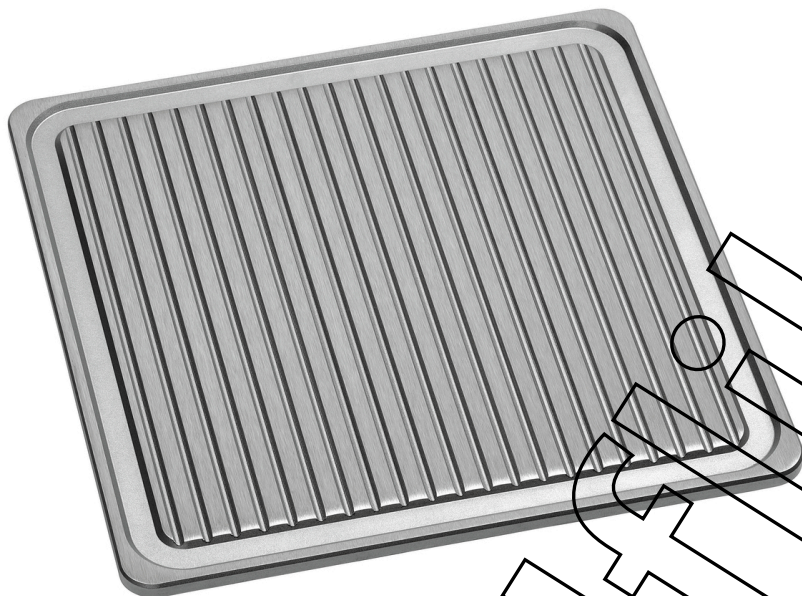

Поверхность-гриль 900-R

▶ Рассчитано для газовых плит серии 900 Master

▶ Исполнение

✓ Чугун

✓ Рифленая

Weiter auf der

Серия 900 Master с ее высококачественным и массивным исполнением из высококачественной стали CNS 18/10 является идеальным выбором для современной профессиональной кухни с высокими требованиями. Первостепенный, гибкий и мощный.

Weiter auf der

- Maße: B 390 x T 390 x H 17 mm
- Gewicht: 10,6 Kg