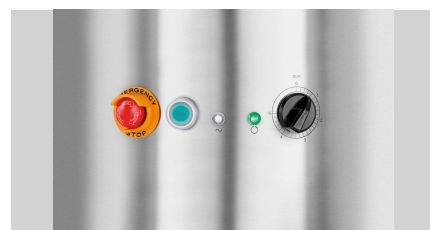

► Minuterie

✓ Réglage du temps : 0 - 5 minutes

► Interrupteur d'arrêt d'urgence