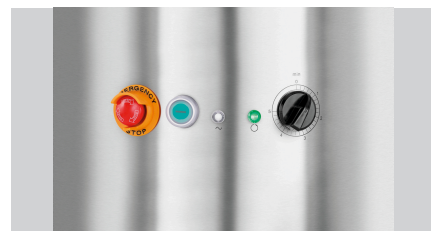

► Таймер

✓ Настройка времени: 0–5 минут

► Аварийный выключатель: да