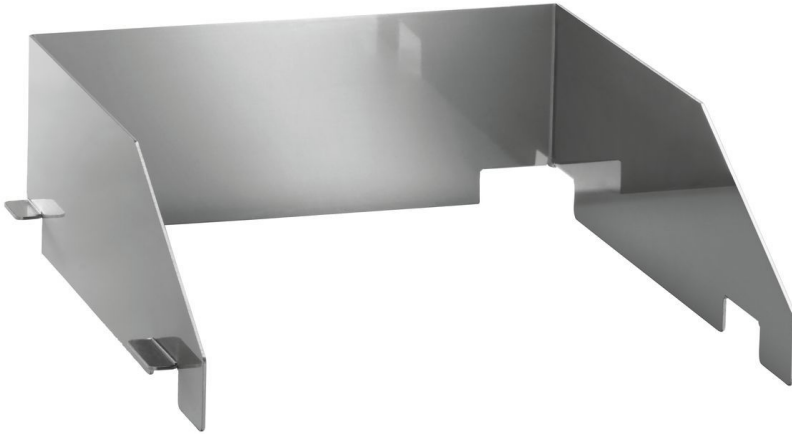

Spatscherm 740

Beschrijving

Kenmerken

- | | |
|---------------------------|--------------------------|
| • Legrooster: | Nee |
| • Materiaal: | Roestvrij staal |
| • Belangrijke aanwijzing: | - |
| • Afmetingen: | B 354 x D 470 x H 120 mm |
| • Gewicht: | 2,9 kg |