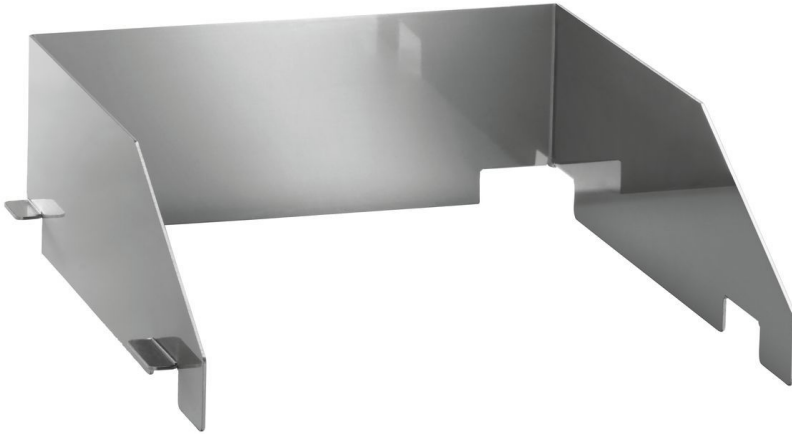

## Spatscherm 740

### Kenmerken

- |                           |                          |
|---------------------------|--------------------------|
| • Legrooster:             | Nee                      |
| • Materiaal:              | Roestvrij staal          |
| • Belangrijke aanwijzing: | -                        |
| • Afmetingen:             | B 354 x D 470 x H 120 mm |
| • Gewicht:                | 2,9 kg                   |