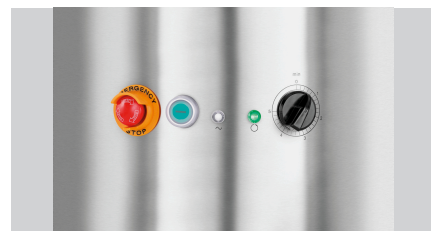

Funzioni

• Materiale:	Acciaio inox
• Potenza elettrica:	0,55 kW 230 V 50 Hz
• Nota importante:	-
• Collegamento dell'acqua:	3/4"
• Protezione da sovraccarico:	Sì
• Interruttore di emergenza:	Sì
• Classe di protezione:	IP23
• Regolazione del tempo:	0 a 5 minuti
• Luce di controllo:	Pronto per il funzionamento In funzione
• Timer:	Sì
• Capacità:	5 kg
• Interruttore On/Off:	No
• Potenza massima:	70 - 100 kg / ora
• Controllo della velocità:	1 livello
• Velocità massima:	240 rpm
• Dimensioni:	L 630 x P 540 x A 805 mm

▶ [Continua alla pagina successiva](#)

▶ Capacità: 5 kg

▶ Capacità massima: 70 - 100 kg / ora

▶ Velocità massima: 1.200 giri/min.

▶ Timer

✓ Impostazione tempo: 0 - 5 minuti

▶ Interruttore di emergenza

Pelapatate 5KG