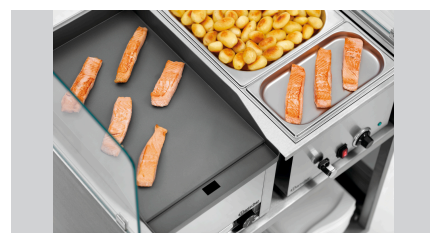

Вставка перфорована M3 Snackpoint 200

Опис

Вставна полиця Snackpoint200 призначена для пластини для гриддя GDP 320E-G і парової бані у форматі 1/1GN. Так їжу можна готувати та зберігати ідеально теплою до подачі.

Особливості

- **Виріз 1:** Призначено для пластини для гриддя GDP 320E-G
Розміри: Ш 330 x Г 550 мм
- **Виріз 2:** Призначено для парової бані 1/1 GN, 150 мм
Розміри: Ш 345 x Г 545 мм
- **Властивості:** Вентиляційні отвори
- **Матеріал:** Високоякісна сталь
- **Важлива вказівка:** -
- **Розміри:** Ш 755 x Г 578 x В 15 мм
- **Вага:** 0,78 кг

▶ Виріз1

- ✓ Призначено для пластини для гриддя GDP 320E-G
- ✓ Розміри: Ш 330 x Г 550 мм

▶ Виріз2

- ✓ Призначено для парової бані 1/1 GN, 150 мм
- ✓ Розміри: Ш 345 x Г 545 мм

▶ 3 вентиляційними отворами