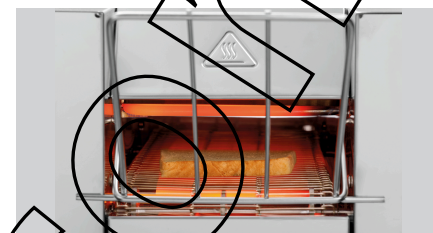

Тостер конвейерный Mini-XS

- ▶ Тостер открытого типа размера XS
- ✓ ширина: 23,5 см

- ▶ скорость ленты и вид подогрева с отдельным регулированием
- ✓ функции: верхний/нижний нагрев, верхний нагрев, нижний нагрев
- ▶ мощный
- ✓ до 90 тостов в час

Weiter auf der

Даже на самой маленькой кухне или на самом маленьком фуршетном столе этот тостер открытого типа в очень узком исполнении обязательно поместится. Мощный, несмотря на свой размер, тостер поджаривает до 90 тостов или половинок булочек в час.

Weiter auf der

- Maße: B 235 x T 655 x H 395 mm
- Gewicht: 11,6 Kg