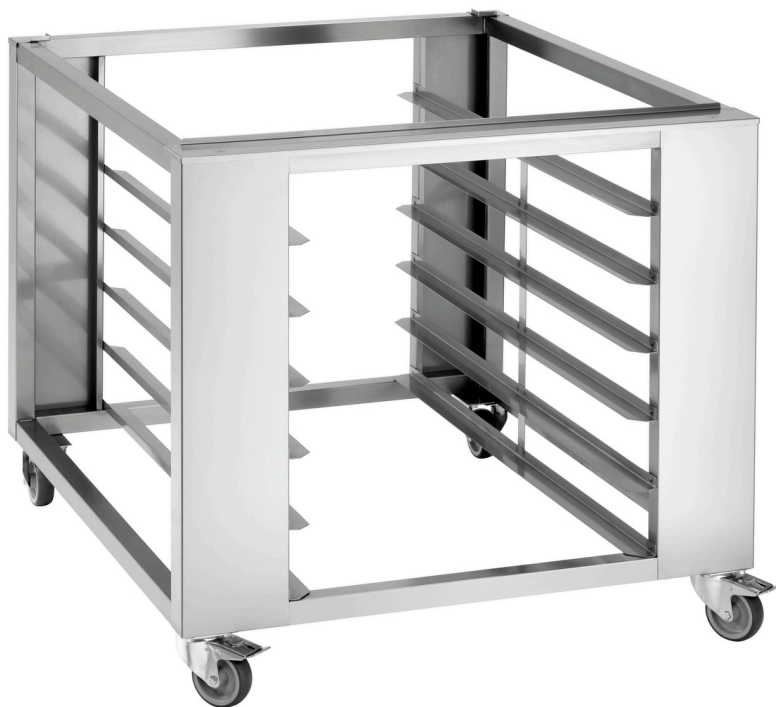

Подставка под печь CL6040-12

Описание

Подходящая для ярусных печей подставка с пекарными камерами, рассчитанными на 2 противня стандартного для пекарен формата. Благодаря 6 полкам на подставке помещается до 12 противней формата 600 x 400 мм. Два тормоза на роликах обеспечивают устойчивость подставки.

Особенности

- Формат вставки: 600 x 400 мм
- Ножки с регулированием по высоте: нет
- Материал: Нержавеющая сталь
- Количество вставок: 6 по 2 противня
- Основание: нет
- Важная информация: Рассчитано для: Ярусные печи CL6080-1, CL6080-2, CL6080-3
- Вид вставки: Поперек
- Цвет: Серебристый
- Направляющие колеса: 2 колеса, 2 направляющих колеса с фиксаторами
- Диаметр роликов: 100 мм
- Ожидаемое время поставки с нашего склада в Зальцкоттене: 31 / 2022
- Габариты: Ш 990 x Г 1 170 x В 910 мм
- вес: 33,2 кг

▶ Назначение

- ✓ Ярусные печи CL6080-1, CL6080-2, CL6080-3

▶ Вставки: 6 шт.

- ✓ По 2 противня каждая
- ✓ 600 x 400 мм
- ✓ Сквозная подача

▶ Направляющие ролики:

- ✓ 2 ролика
- ✓ 2 направляющих ролика с фиксаторами