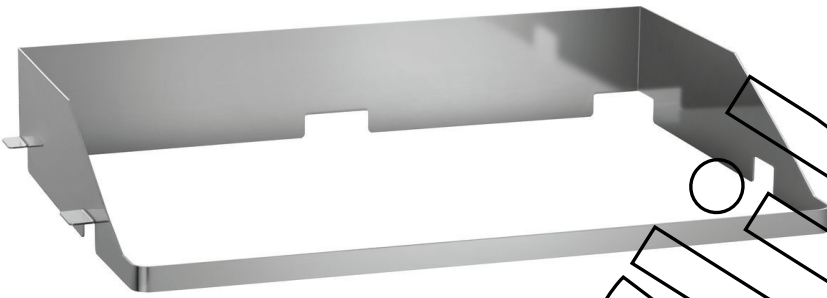

Pare-écl. Ser.700, 800mm

Weiter auf der

Weiter auf der

- Maße :
- Gewicht :

B 777 x T 555 x H 125 mm
3,2 Kg