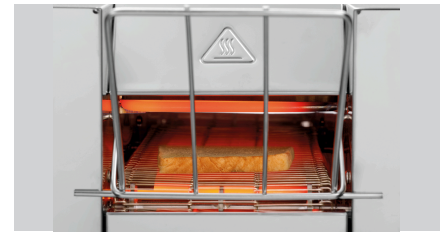

## Durchlauftoaster Mini-XS

- ▶ Durchlauftoaster im XS-Format
- ✓ Breite: 23,5 cm

- ▶ Bandgeschwindigkeit und Art der Wärmezufuhr getrennt regelbar
- ✓ Funktionen: Ober- / Unterhitze, Oberhitze, Unterhitze
- ▶ Leistungsstark
- ✓ Bis zu 90 Toastscheiben pro Stunde

### Beschreibung

Auch in der kleinsten Küche oder auf dem kleinsten Buffet-Tisch findet dieser Durchlauftoaster in extra schmaler Ausführung Platz. Der leistungsstarke Toaster trotz seiner Größe und toastet bis zu 90 Toastscheiben oder Brötchenhälften in der Stunde.

### Features

- Anschlusswert: 1 kW | 230 V | 50-60 Hz
- Material: Edelstahl  
Poliert
- Wichtiger Hinweis: -
- Steuerung: Elektronisch  
Knebel  
Aufheizen  
Ein/Aus
- Kontrollleuchte: Aufheizen  
Ein/Aus
- Aufheizzeit: 5 Minuten
- Ausgelegt für: Toast  
Sandwich-Toast  
Bagel- oder Brötchenhälften
- Bandgeschwindigkeit: Stufenlos regelbar
- Funktionen: Ober- / Unterhitze (Toast)  
Oberhitze (Brötchen)  
Unterhitze (Brötchen)
- Leistung / Stunde: Ca. 90 Toastscheiben