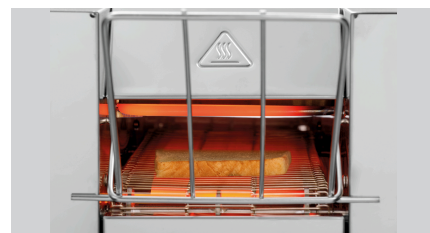

Doorlooptoaster Mini-XS

- ▶ Doorlooptoaster in XS-formaat
- ✓ Breedte: 23,5 cm

- ▶ Bandsnelheid en type warmtetoever afzonderlijk regelbaar
 - ✓ Functies: boven- /onderwarmte, bovenwarmte, onderwarmte
-
- ▶ Krachtig
 - ✓ Tot 90 sneetjes brood per uur

Beschrijving

Zelfs in de kleinste keuken of op de kleinste buffettafel past deze doorlooptoaster in extra slanke uitvoering. De krachtige toaster trotseert zijn grootte en roostert tot 90 sneetjes toast of halve broodjes per uur.

Kenmerken

- | | |
|---------------------------|--|
| • Vermogen: | 1 kW 230 V 50-60 Hz |
| • Materiaal: | Roestvrij staal
Gepolijst |
| • Belangrijke aanwijzing: | - |
| • Besturing: | Elektronisch
Toggle |
| • Controlelampje: | Opwarmen
Aan/Uit |
| • Opwarmtijd: | 5 minuten |
| • Ontworpen voor: | Toast
Sandwich-toast
Bagels of halve broodjes |
| • Bandsnelheid: | Traploos regelbaar |
| • Functies: | Boven-/onderwarmte (toast)
Bovenwarmte (broodje)
Onderwarmte (broodje) |
| • Capaciteit/uur: | Circa 90 sneden geroosterd brood |

▶ Ga verder op de volgende pagina

Doorlooptoaster Mini-XS

- Uitvoering: Doorlooptoaster
- Aan/Uit-schakelaar: Ja
- Eigenschappen: Bandsnelheid en type warmtetoevoer afzonderlijk regelbaar
- Afmeting opening transportband: B 135 x H 58 mm
- Afmetingen: B 235 x D 655 x H 395 mm
- Gewicht: 11,6 kg