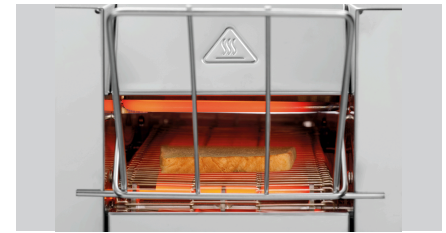

Durchlauftoaster Mini-XS

- ▶ Durchlauftoaster im XS-Format
- ✓ Breite: 23,5 cm

- ▶ Bandgeschwindigkeit und Art der Wärmezufuhr getrennt regelbar
- ✓ Funktionen: Ober- / Unterhitze, Oberhitze, Unterhitze
- ▶ Leistungsstark
- ✓ Bis zu 90 Toastscheiben pro Stunde

Beschreibung

Auch in der kleinsten Küche oder auf dem kleinsten Buffet-Tisch findet dieser Durchlauftoaster in extra schmaler Ausführung Platz. Der leistungsstarke Toaster trotz seiner Größe und toastet bis zu 90 Toastscheiben oder Brötchenhälften in der Stunde.

Features

- Anschlusswert: 1 kW | 230 V | 50 Hz
- Kontrollleuchte: Aufheizen
Ein/Aus
- Bandgeschwindigkeit: Stufenlos regelbar
- Ausführung: Durchlauftoaster
- Leistung / Stunde: Ca. 90 Toastscheiben
- Ein-/Ausschalter: Ja
- Ausgelegt für: Toast
Sandwich-Toast
Bagel- oder Brötchenhälften
- Eigenschaften: Bandgeschwindigkeit und Art der Wärmezufuhr getrennt regelbar
- Maße Zufuhröffnung: B 135 x H 58 mm
- Funktionen: Ober- / Unterhitze (Toast)
Oberhitze (Brötchen)
Unterhitze (Brötchen)
- Steuerung: Elektronisch
Knebel

▶ Weiter auf der nächsten Seite

Durchlauftoaster Mini-XS

- Wichtiger Hinweis: -
- Material: Edelstahl
Poliert
- Aufheizzeit: 5 Minuten
- Maße: B 235 x T 655 x H 395 mm
- Gewicht: 11,6 kg