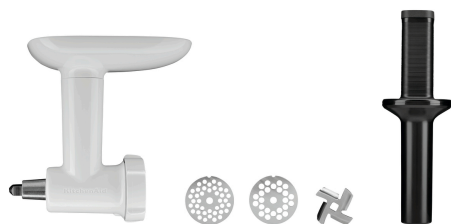

М'ясорубка до KitchenAid

- Матеріал: Пластик
- Важлива вказівка: -
- Колір: Білий
- Підходить для KitchenAid: Усі моделі з нашого асортименту
- Властивості: -

Артикул A150000
GTIN 4016098101372

Пристрій для зернових пластівців, КА

- Важлива вказівка: -
- Колір: Білий
- Підходить для KitchenAid: Усі моделі з нашого асортименту
- Властивості: -
- Розміри: Ш 155 x Г 210 x В 205 мм
- Вага: 0,9 кг

Артикул A150029
GTIN 4016098166883