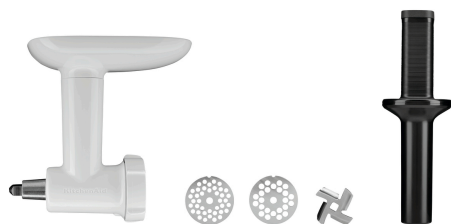

Fleischwolf zur KitchenAid

- Material: Kunststoff
- Wichtiger Hinweis: -
- Farbe: Weiß
- Passend zur KitchenAid: Alle Modelle aus unserem Sortiment
- Eigenschaften: -

Art.-Nr. A150000
GTIN 4016098101372

Getreideflocker, KA

- Wichtiger Hinweis: -
- Farbe: Weiß
- Passend zur KitchenAid: Alle Modelle aus unserem Sortiment
- Eigenschaften: -
- Maße: B 155 x T 210 x H 205 mm
- Gewicht: 0,9 kg

Art.-Nr. A150029
GTIN 4016098166883