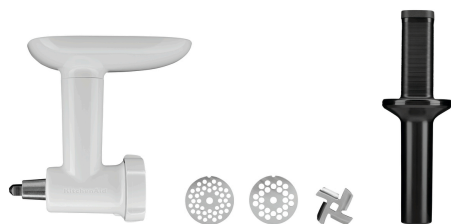

KitchenAid 5KSM7990XEWH wit 6,9L

Ergänzungsprodukte

Kneedhaken voor KA A150047

- Toepassingsgebied: Kneden
- Geschikt voor: Stevig deeg (zoals brood, broodjes, pizzadeeg)
- Passend op KitchenAid: Heavy Duty 5KSM7591X
Professional 1.3 HP 5KSM7990XEWH
- Eigenschappen: -
- Belangrijke aanwijzing: -
- Kleur: Wit

Art.-Nr A150039
GTIN 4015613586694

Platte menghaak KA v. A150047

- Met siliconenrand: Ja
- Toepassingsgebied: Roeren
- Geschikt voor: Licht deeg (zoals gebaksdeeg), aardappelpuree
- Passend op KitchenAid: Heavy Duty 5KSM7591X
Professional 1.3 HP 5KSM7990XEWH
- Eigenschappen: De siliconenrand schraapt optimaal het deeg van de kom af

Art.-Nr A150035
GTIN 4016098174710

Pasta-uitrol-set, 3-delig

- Materiaal: Roestvrij staal
- Belangrijke aanwijzing: -
- Kleur: Zilver
- Passend op KitchenAid: Alle modellen uit ons assortiment
- Eigenschappen: -

Art.-Nr A150062
GTIN 4015613681412

Gehaktmolen voor KitchenAid

- Materiaal: Kunststof
- Belangrijke aanwijzing: -
- Kleur: Wit
- Passend op KitchenAid: Alle modellen uit ons assortiment
- Eigenschappen: -