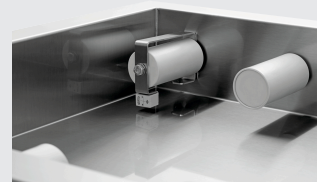

▶ Умное решение

- ✓ Транспортный ролик с ограничителем хода, управляемым датчиком

▶ Монтажная сторона на посудомоечной машине

- ✓ Слева

▶ Слив воды: 1 1/2"

▶ Регулировка по высоте

Стол дренажа с транспортными роликами — это идеальное дополнение к конвейерной посудомоечной машине KTS5000. Бесперебойная работа обеспечивается посредством 20 транспортных роликов. Благодаря встроенному датчику конвейер KTS5000 автоматически останавливается, если стол дренажа полон.

- Регулировка высоты: 900 мм до 950 мм
- Модель: 20 транспортных роликов, 1 из них с ограничителем хода (датчик)
- Основание: нет
- Защита от брызг: Нет
- Монтажная сторона на посудомоечную машину: Левый
- Со сточной шахтой: нет
- С мойкой: нет
- Характеристики: -
- Регулирование по высоте: да
- Материал: Нержавеющая сталь
- Важная информация: -
- Слив воды: 1 1/2"
- Габариты: Ш 1 600 x Г 645 x В 910 мм
- вес: 26,8 кг

### Спрей для нержавеющей ст. 500ml DS

- Объем/тара: 500 мл
- Применение: Заранее удалить сильные загрязнения, например, остатки жира  
Не распылять на горячие поверхности, дать им сначала остыть  
Перед использованием довести баллончик до комнатной температуры и хорошо встряхнуть  
Нанести спрей тонким слоем на очищаемые поверхности