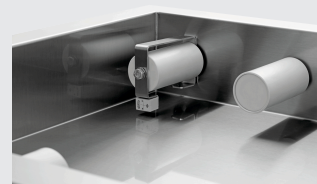

▶ «Розумне рішення»

- ✓ Транспортний ролик з обмежувачем ходу, керованим датчиком

▶ Монтажний бік на посудомийній машині

- ✓ Ліворуч

▶ Злив води: 1 1/2"

▶ З регулюванням висоти

Стіл зливу з транспортними роликами — це ідеальне доповнення до конвеєрної посудомийної машини KTS5000. Плавна робота забезпечується за допомогою 20 транспортних роликів. Завдяки вбудованому датчику конвеєр KTS5000 автоматично зупиняється, якщо стіл дренажу повний.

- Регулюючі по висоті: 900 мм до 950 мм
- Модель: 20 транспортних роликів, 1 з них з обмежувачем ходу (датчик)
- Основа: ні
- Захист від бризок: Ні
- Сторона монтажу на посудомийній машині: Ліворуч
- Зі зливною шахтою: ні
- З мийкою: ні
- Властивості: -
- Регулювання за висотою: так
- Матеріал: Високоякісна сталь
- Важлива вказівка: -
- Злив води: 1 1/2"
- Розміри: Ш 1 600 x Г 645 x В 910 мм
- Вага: 26,8 кг