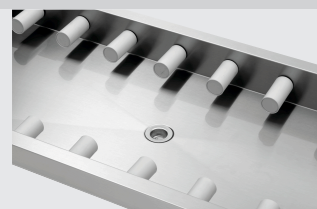

- ▶ Clever gelöst
- ✓ Transportrolle mit sensorgesteuerter Endabschaltung

- ▶ Montageseite an Spülmaschine
- ✓ Links

- ▶ Wasserablauf: 1 1/2"

- ▶ Höhenverstellbar

Der Ablauftisch mit Transportrollen ist die perfekte Ergänzung zur Korbtransportspülmaschine KTS5000. Für einen reibungslosen Betrieb sorgen die 20 Transportrollen. Dank des integrierten Sensors stoppt das Transportband der KTS500 automatisch bei einem vollen Ablauftisch.

- Höhenverstellbar: 900 mm bis 950 mm
- Ausführung: 20 Transportrollen, 1 mit Endabschaltung (Sensor)
- Grundboden: Nein
- Spritzschutz: Nein
- Montageseite an Spülmaschine: Links
- Mit Abfallschacht: Nein
- Mit Spüle: Nein
- Eigenschaften: -
- Höhenverstellbar: Ja
- Material: Edelstahl
- Wichtiger Hinweis: -
- Wasserablauf: 1 1/2"
- Maße: B 1.600 x T 645 x H 910 mm
- Gewicht: 26,8 kg

Kraftreiniger F1L, 2er-Set

- Ausgelegt für: Hartnäckige Verunreinigungen, insbesondere im Küchenbereich Grill- und Kombidämpferreinigung (ohne Reinigungssystem)
- Inhalt: 2 x 1 Liter
- Ausführung: Flüssig Hochkonzentrat
- Ph-Wert: 13,5
- HACCP-konform: Ja
- Chlorfrei: Ja
- Phosphatfrei: Ja

Art.-Nr. 173078
GTIN 4015613731926

Edelstahl-Polierspray 500ml DS

- Inhalt / Dose: 500 ml
- Anwendung: Starke Verschmutzungen wie z.B. Fettrückstände vorab entfernen
Nicht auf heiße Gegenstände sprühen, erst abkühlen lassen
Dose vor Gebrauch auf Raumtemperatur bringen und gut schütteln
Spray dünn auf die zu reinigenden Flächen auftragen
Gleichmäßig und großflächig verreiben
Mit trockenem Tuch nachpolieren