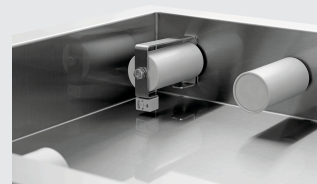

- ▶ Clever gelöst
- ✓ Transportrolle mit sensorgesteuerter Endabschaltung

- ▶ Montageseite an Spülmaschine
- ✓ Links

- ▶ Wasserablauf: 1 1/2"

- ▶ Höhenverstellbar

Der Ablauftisch mit Transportrollen ist die perfekte Ergänzung zur Korbtransportspülmaschine KTS5000. Für einen reibungslosen Betrieb sorgen die 20 Transportrollen. Dank des integrierten Sensors stoppt das Transportband der KTS500 automatisch bei einem vollen Ablauftisch.

- Höhenverstellbar: 900 mm bis 950 mm
- Ausführung: 20 Transportrollen, 1 mit Endabschaltung (Sensor)
- Grundboden: Nein
- Spritzschutz: Nein
- Montageseite an Spülmaschine: Links
- Mit Abfallschacht: Nein
- Mit Spüle: Nein
- Eigenschaften: -
- Höhenverstellbar: Ja
- Material: Edelstahl
- Wichtiger Hinweis: -
- Wasserablauf: 1 1/2"
- Maße: B 1.600 x T 645 x H 910 mm
- Gewicht: 26,8 kg

Kraftreiniger F1L, 2er-Set

- Ausgelegt für: Hartnäckige Verunreinigungen, insbesondere im Küchenbereich Grill- und Kombidämpferreinigung (ohne Reinigungssystem)
- Inhalt: 2 x 1 Liter
- Ausführung: Flüssig Hochkonzentrat
- Ph-Wert: 13,5
- HACCP-konform: Ja
- Chlorfrei: Ja
- Phosphatfrei: Ja

Art.-Nr. 173078
GTIN 4015613731926

Edelstahl-Polierspray 500ml DS

- Inhalt / Dose: 500 ml
- Anwendung: Starke Verschmutzungen wie z.B. Fettrückstände vorab entfernen
Nicht auf heiße Gegenstände sprühen, erst abkühlen lassen
Dose vor Gebrauch auf Raumtemperatur bringen und gut schütteln
Spray dünn auf die zu reinigenden Flächen auftragen
Gleichmäßig und großflächig verreiben
Mit trockenem Tuch nachpolieren