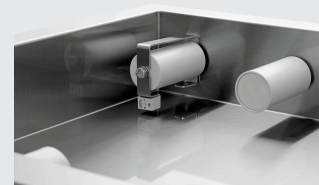

▶ Solution intelligente

- ✓ Rouleau de convoyage avec déclenchement en fin de course commandé par capteur

▶ Côté de montage au niveau du lave-vaisselle

- ✓ À gauche

▶ Sortie d'eau : 1 1/2"

▶ Réglable en hauteur

La table d'égouttage à rouleaux de convoyage est le complément parfait pour le lave-vaisselle à convoyage KTS5000. Les 20 rouleaux de convoyage assurent un fonctionnement parfait. Grâce au capteur intégré, la bande de convoyage du KTS5000 s'arrête automatiquement lorsque la table d'égouttage est pleine.

- Réglable en hauteur : de 900 mm à 950 mm
- Modèle : 20 rouleaux de convoyage, 1 avec déclenchement de fin de course (capteur)
- Fond : Non
- Protection contre les projections : Non
- Côté montage sur le lave-vaisselle : À gauche
- Avec orifice pour les déchets : Non
- Avec évier : Non
- Propriétés : -
- Hauteur réglable : Oui
- Matériau : Acier inoxydable
- Remarque importante : -
- Écoulement de l'eau : 1 1/2"
- Dimensions : L 1 600 x P 645 x H 910 mm
- Poids : 26,8 kg

#### Nettoyant surpuissant F1L, set de 2 pcs

- Conçu pour : Les saletés tenaces, notamment dans la cuisine  
Nettoyage de grils et de fours mixtes (sans système de nettoyage)
- Contenance : 2 x 1 litre
- Modèle : Liquide  
Hautement concentré
- pH : 13,5
- Conforme HACCP : Oui
- Sans chlore : Oui
- Sans phosphate : Oui