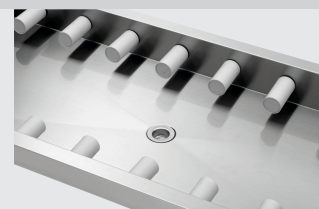

▶ Solution intelligente

- ✓ Rouleau de convoyage avec déclenchement en fin de course commandé par capteur

▶ Côté de montage au niveau du lave-vaisselle

- ✓ À gauche

▶ Sortie d'eau : 1 1/2"

▶ Réglable en hauteur

La table d'égouttage à rouleaux de convoyage est le complément parfait pour le lave-vaisselle à convoyage KTS5000. Les 20 rouleaux de convoyage assurent un fonctionnement parfait. Grâce au capteur intégré, la bande de convoyage du KTS5000 s'arrête automatiquement lorsque la table d'égouttage est pleine.

- Réglable en hauteur : de 900 mm à 950 mm
- Modèle : 20 rouleaux de convoyage, 1 avec déclenchement de fin de course (capteur)
- Fond : Non
- Protection contre les projections : Non
- Côté montage sur le lave-vaisselle : À gauche
- Avec orifice pour les déchets : Non
- Avec évier : Non
- Propriétés : -
- Hauteur réglable : Oui
- Matériau : Acier inoxydable
- Remarque importante : -
- Écoulement de l'eau : 1 1/2"
- Dimensions : L 1 600 x P 645 x H 910 mm
- Poids : 26,8 kg

#### Nettoyant surpuissant F1L, set de 2 pcs

- Conçu pour : Les saletés tenaces, notamment dans la cuisine  
Nettoyage de grils et de fours mixtes (sans système de nettoyage)
- Contenance : 2 x 1 litre
- Modèle : Liquide  
Hautement concentré
- pH : 13,5
- Conforme HACCP : Oui
- Sans chlore : Oui
- Sans phosphate : Oui