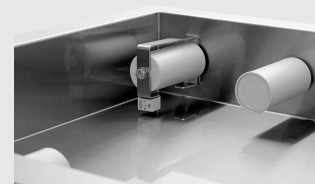

- ▶ Slim opgelost
- ✓ Transportrol met sensorgestuurde eindeuitschakeling

- ▶ Montagezijde aan spoelmachine
- ✓ Links

- ▶ Waterafvoer: 1 1/2"

- ▶ In hoogte verstelbaar

De afvoertafel met transportrollen is de perfecte aanvulling op de korftransport-spoelmachine KTS5000. De 20 transportrollen zorgen voor een probleemloos gebruik. Dankzij de geïntegreerde sensor stopt de transportband van de KTS500 automatisch bij een volle afvoertafel.

- Hoogte verstelbaar: 900 mm tot 950 mm
- Uitvoering: 20 transportrollen, 1 met eindeuitschakeling (sensor)
- Onderste schap: Nee
- Spatrand: Nee
- Montagezijde aan vaatwasser: Links
- Met afvalschacht: Nee
- Met spoelbak: Nee
- Eigenschappen: -
- In hoogte verstelbaar: Ja
- Materiaal: Roestvrij staal
- Belangrijke aanwijzing: -
- Waterafvoer: 1 1/2"
- Afmetingen: B 1.600 x D 645 x H 910 mm
- Gewicht: 26,8 kg

Krachtreiniger F1L, 2 per set

- Ontworpen voor: Hardnekkige verontreinigingen, met name in de keukenruimte
Grill- en combi-steamerreiniging (zonder reinigingssysteem)
- Inhoud: 2 x 1 liter
- Uitvoering: Vloeibaar
Hoogconcentraat
- Ph-waarde: 13,5
- HACCP-conform: Ja
- Chloorvrij: Ja
- Fosfaatvrij: Ja

Art.-Nr 173078
GTIN 4015613731926

Edelstaalpoleerspray 500 ml DS

- Inhoud / blik: 500 ml
- Toepassing: Sterk vervuilingen zoals bijvoorbeeld vetresten vooraf verwijderen
Niet op hete voorwerpen sproeien, eerst laten afkoelen
Bus voor gebruik op kamertemperatuur brengen en goed schudden
Spray dun op het te reinigen oppervlak aanbrengen
Gelijkmatig en over een groot gebied wrijven
Met een droge doek polijsten