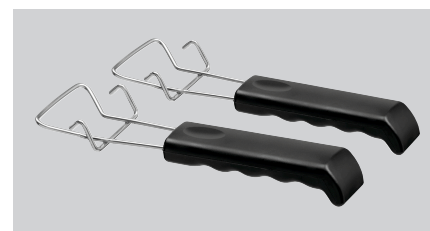

## Гриль саламандра 700-2Z II

### Описание

Гриль-саламандра отличается простым управлением обеими зонами нагрева и наличием эффективных нагревательных элементов. Решетку гриля можно вставлять на трех различных уровнях, тем самым обеспечивается универсальность использования.

▶ Продолжение на следующей странице

- ▶ Гриль-саламандра включает в себя:
- ▶ Зоны нагрева
- ✓ 3 вставки

- ▶ Решетка гриля
- ✓ Размеры: Ш705 x Г320мм
- ✓ Регулировка по высоте

### В комплекте:

- ✓ 1 емкость для сбора жира
- ✓ 1 решетка
- ✓ 2 ручки