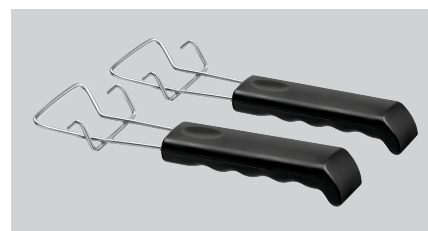

Salamander 700-2Z II

Beschrijving

De Salamander overtuigt door de eenvoudige bediening van de twee verwarmingszones en de effectieve stralingselementen. Het grillrooster kan in drie verschillende hoogtes worden ingeschoven en garandeert zo een flexibel gebruik.

Kenmerken

• Warmtebron:	Stralingsverwarming
• Aantal verwarmingselementen:	2
• Aantal verwarmingszones:	2
• Verwarmingszones afzonderlijk regelbaar:	Ja
• Verwarmingselement in hoogte verstelbaar:	Nee
• Vrije hoogte:	285 mm
• Temperatuurbereik tot:	250 °C
• Vermogensregulering:	Traploos
	Continubedrijf
• Afmetingen grillrooster:	B 705 x D 320 mm
• Grillrooster in hoogte verstelbaar:	Ja
• Warmhoudfunctie:	Nee
• Automatische inschakelfunctie:	Nee
• Handmatige tijdstelling:	Nee
• Vetopvangbak:	Ja
• Energieregeling:	Energierelbaar
• Digitaal display:	Nee

► Ga verder op de volgende pagina

- Salamander met
- ✓ 2 verwarmingszones
- ✓ 3 lades

- Grillrooster
- ✓ Afmetingen: b 705 x d 320 mm
- ✓ In hoogte verstelbaar

Inclusief:

- ✓ 1 vetopvangbak
- ✓ 1 rooster
- ✓ 2 grepen

Salamander 700-2Z II

- Apparaataansluiting: 3 NAC
- Besturing: Toggle
- Controlelampje: Opwarmen
- Eigenschappen: -
- Inclusief: 1 rooster
2 gepen (voor gemakkelijk uitnemen van het rooster)
- Vermogen: 4,4 kW | 400 V | 50 Hz
- Materiaal: Roestvrij staal
- Belangrijke aanwijzing: -
- Afmetingen: B 910 x D 375 x H 425 mm
- Gewicht: 29,5 kg