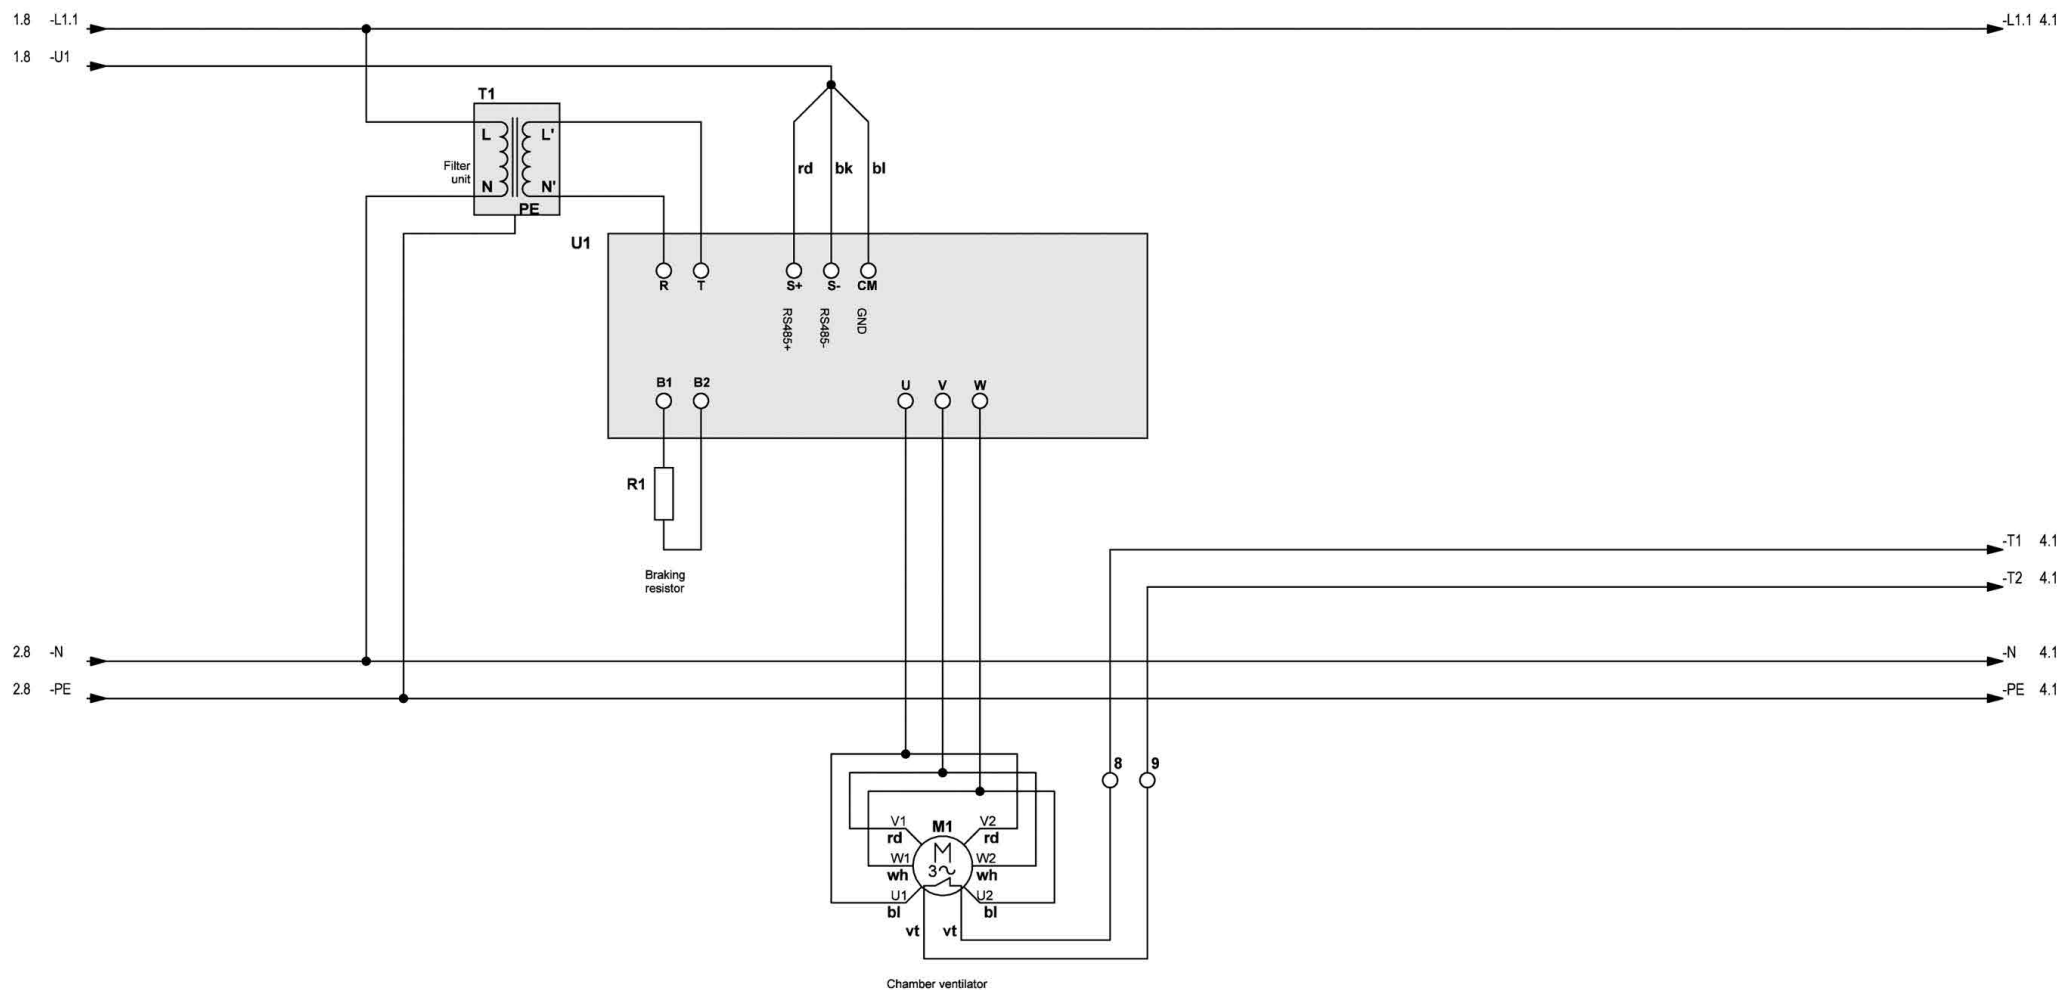

COLOUR CODE IEC #0757			
brown	bn	red	rd
black	bk	orange	or
grey	gy	violete	vt
blue	bl	turquoise	tq
green	gr	white	wh
yellow	ye	pink	pk

Konvektionsbackofen HC6040-5  
Artikel-Nr.: 117905

Schaltplan  
Datum 18.11.2022

\*OPTION

MAIN BOARD UL 004-10043

# IO BOARD 004-10021

# TRIAC BOARD 004-10020