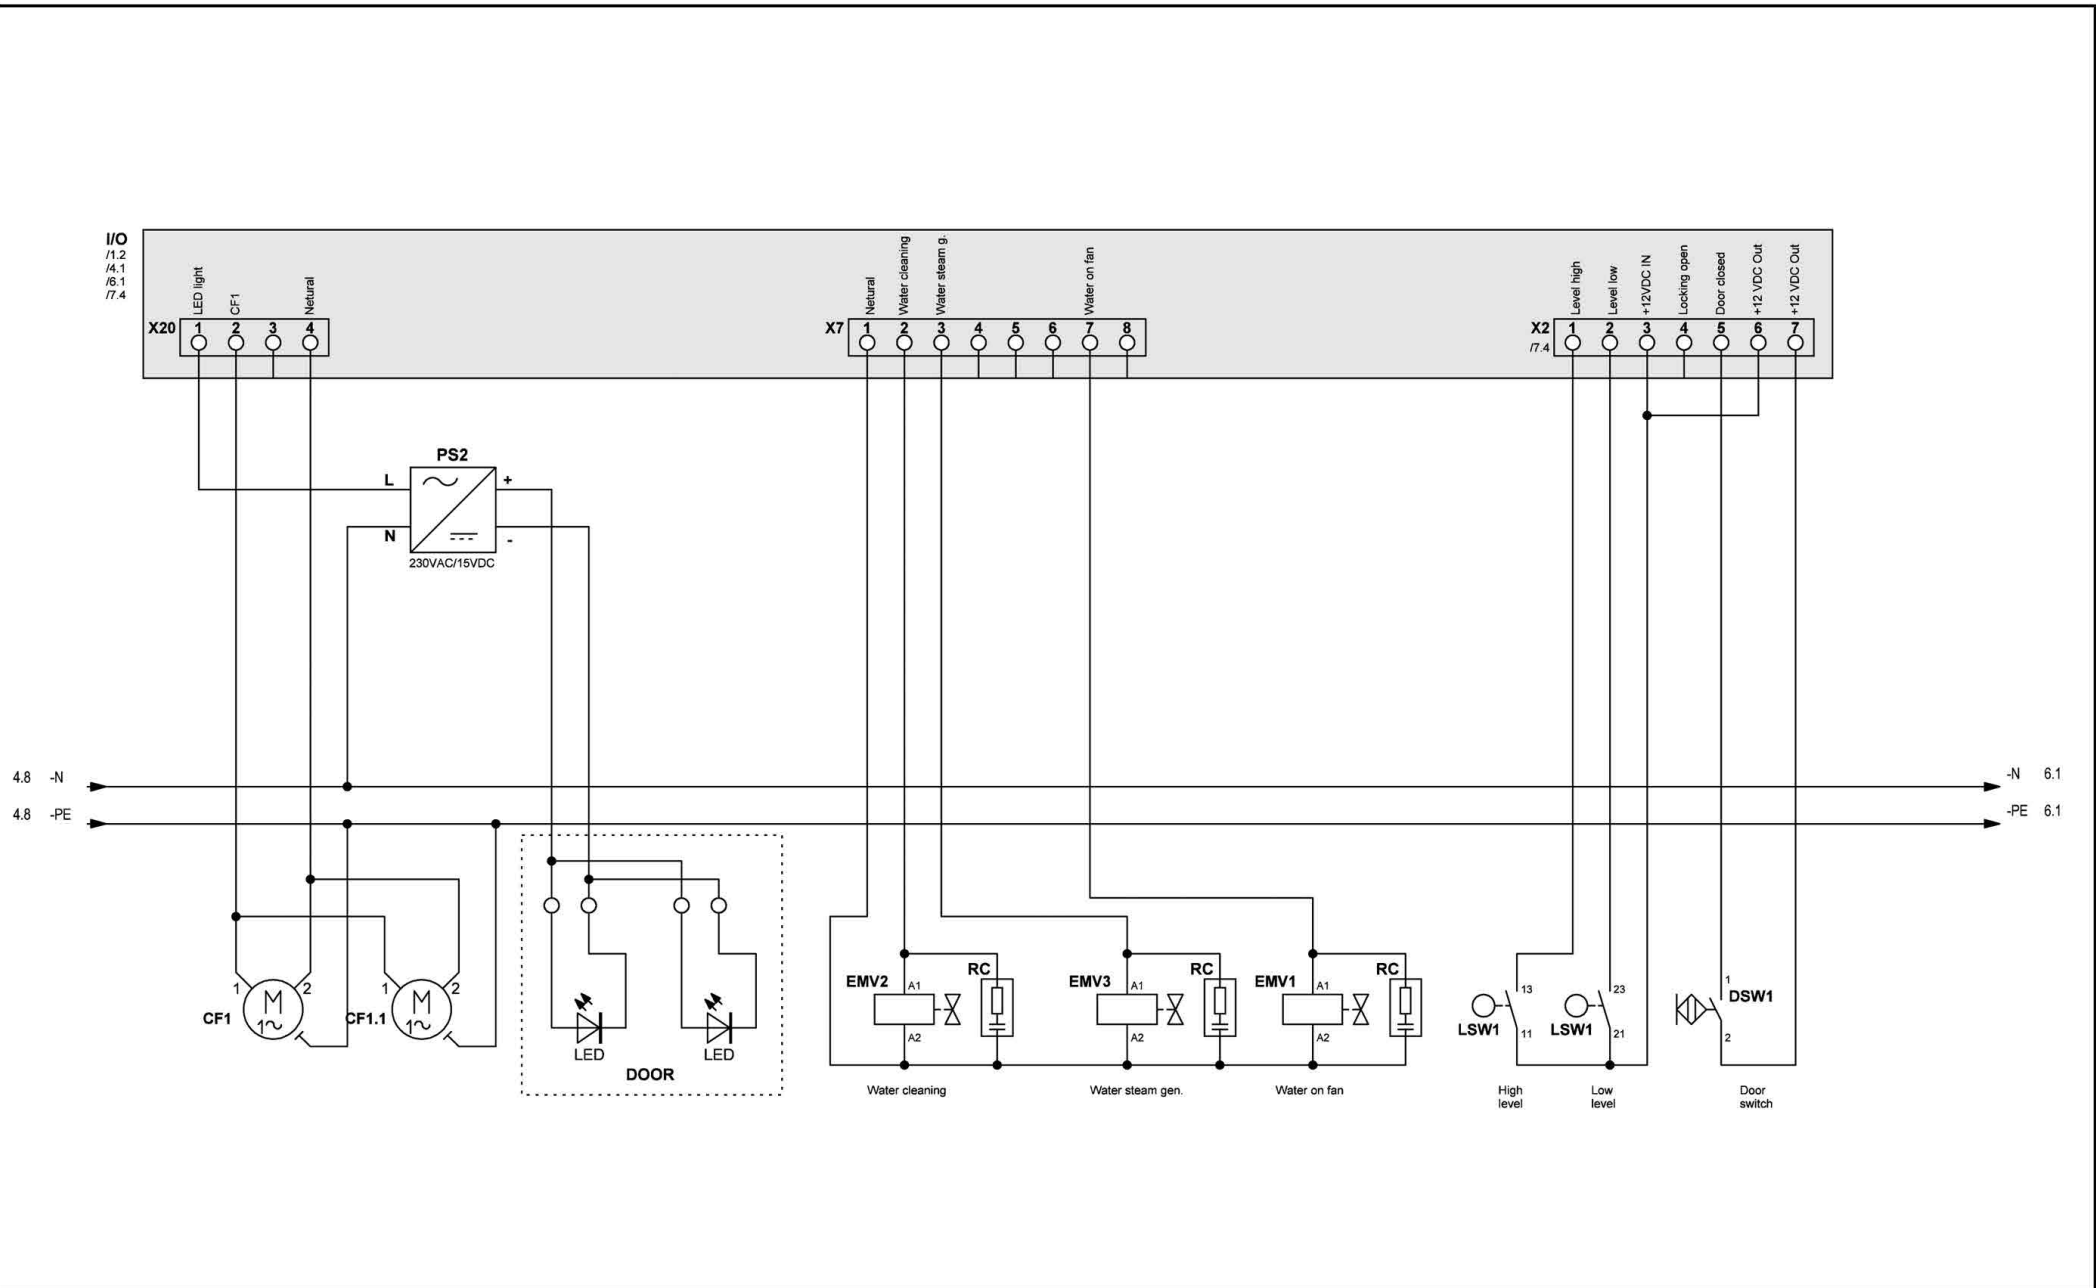

COLOUR CODE IEC #0757			
brown	bn	red	rd
black	bk	orange	or
grey	gy	violete	vt
blue	bl	turquoise	tq
green	gr	white	wh
yellow	ye	pink	pk

Konvektionsbackofen HC6040-5  
Artikel-Nr.: 117905

Schaltplan  
Datum 18.11.2022

\*OPTION

MAIN BOARD UL 004-10043

# IO BOARD 004-10021

# TRIAC BOARD 004-10020