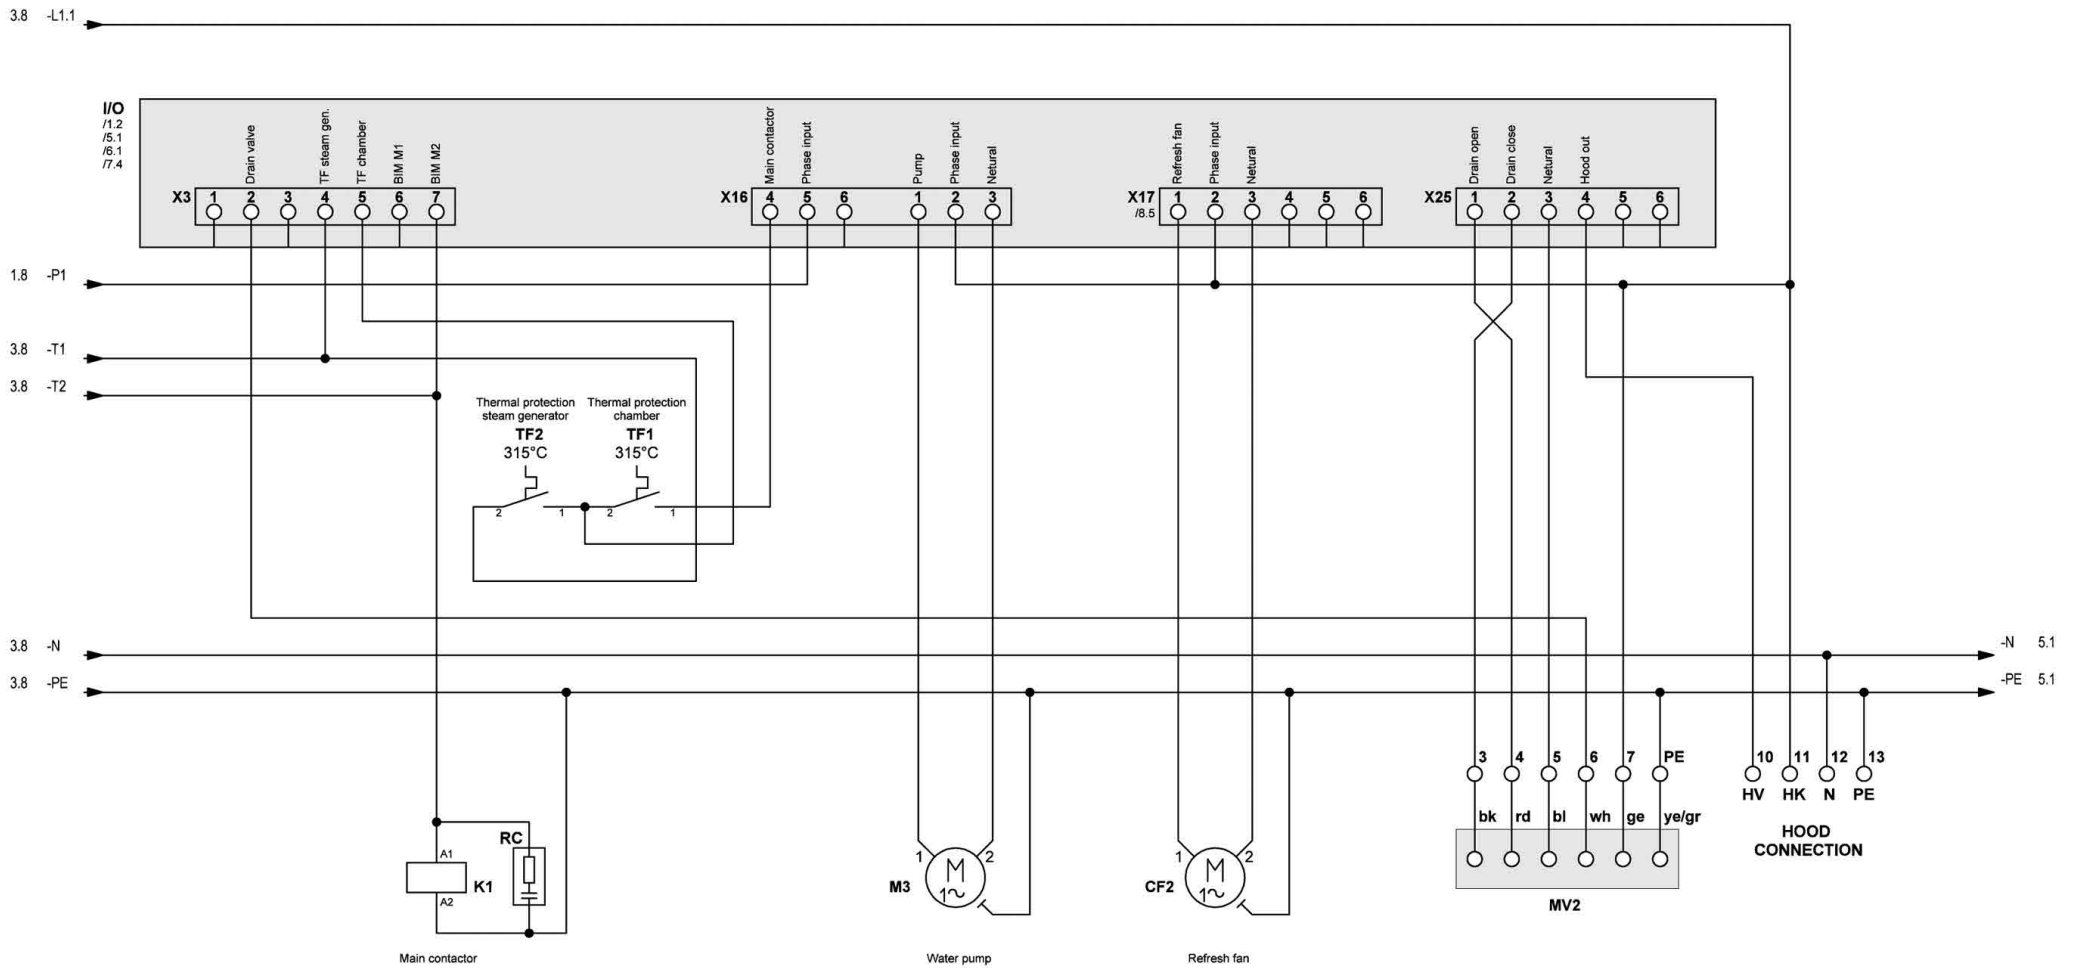

COLOUR CODE IEC #0757			
brown	bn	red	rd
black	bk	orange	or
grey	gy	violete	vt
blue	bl	turquoise	tq
green	gr	white	wh
yellow	ye	pink	pk

Konvektionsbackofen HC6040-5  
Artikel-Nr.: 117905

Schaltplan  
Datum 18.11.2022

\*OPTION

MAIN BOARD UL 004-10043

# IO BOARD 004-10021

# TRIAC BOARD 004-10020