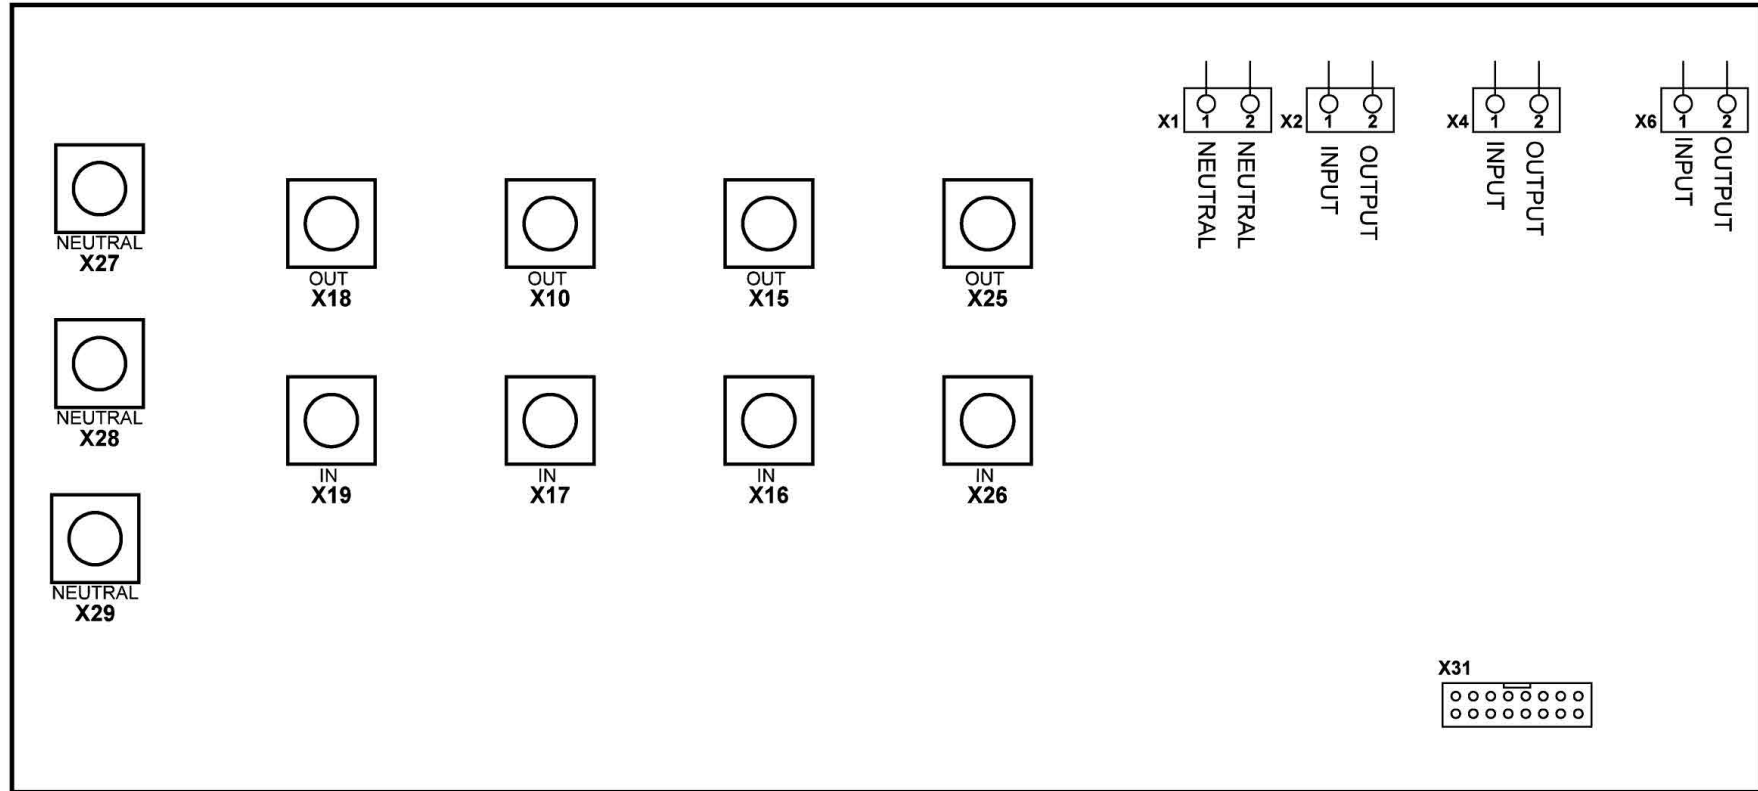

COLOUR CODE IEC #0757			
brown	bn	red	rd
black	bk	orange	or
grey	gy	violete	vt
blue	bl	turquoise	tq
green	gr	white	wh
yellow	ye	pink	pk

Konvektionsbackofen HC6040-5  
Artikel-Nr.: 117905

Schaltplan  
Datum 18.11.2022

\*OPTION

MAIN BOARD UL 004-10043

# IO BOARD 004-10021

# TRIAC BOARD 004-10020