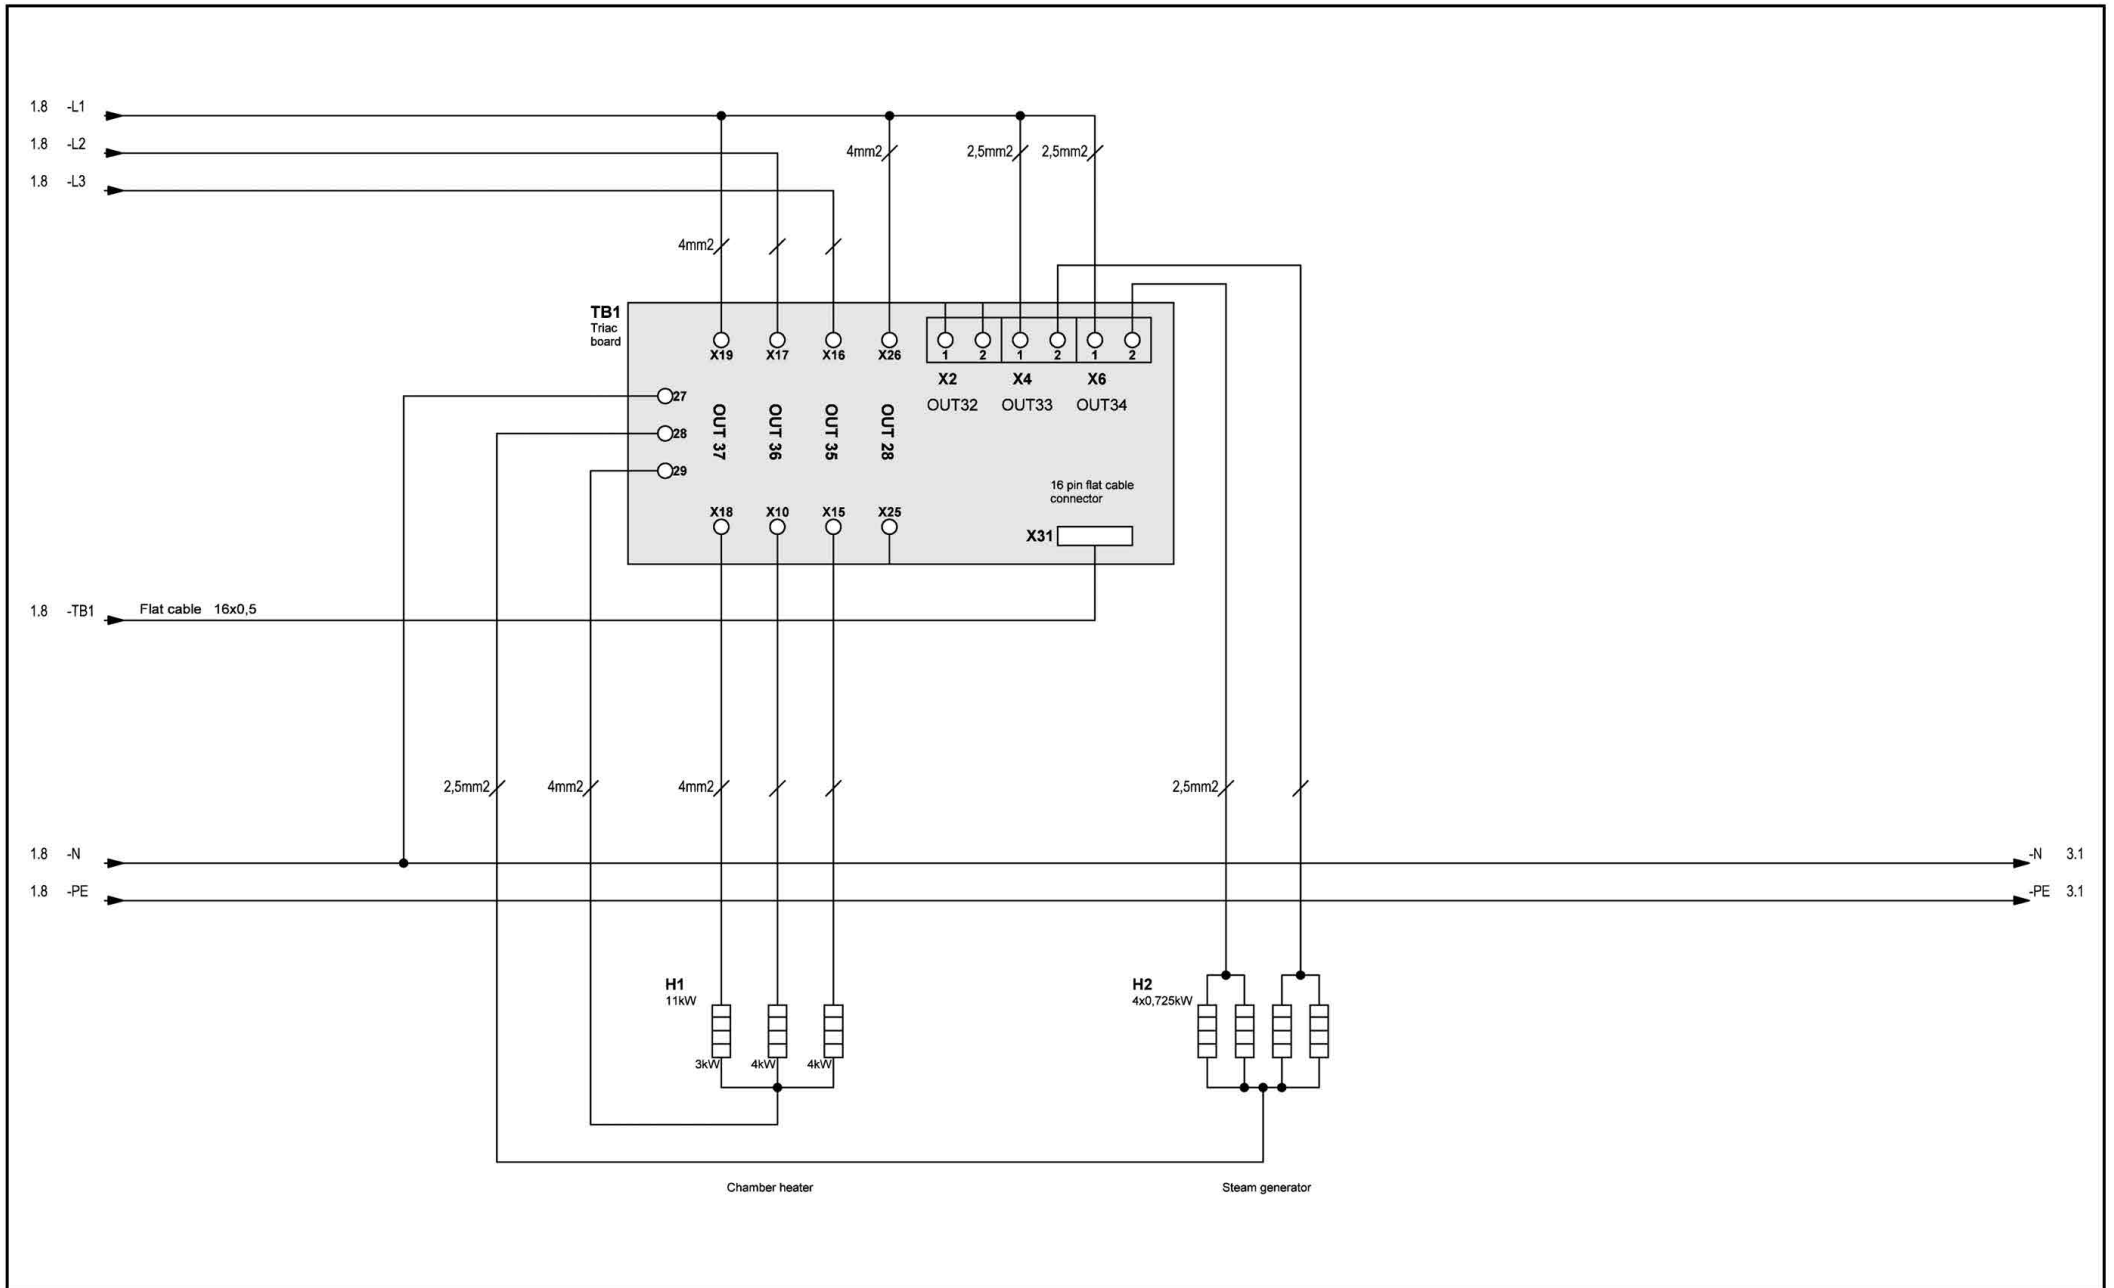

COLOUR CODE IEC #0757			
brown	bn	red	rd
black	bk	orange	or
grey	gy	violete	vt
blue	bl	turquoise	tq
green	gr	white	wh
yellow	ye	pink	pk

Konvektionsbackofen HC6040-5  
Artikel-Nr.: 117905

Schaltplan  
Datum 18.11.2022

\*OPTION

MAIN BOARD UL 004-10043

# IO BOARD 004-10021

# TRIAC BOARD 004-10020