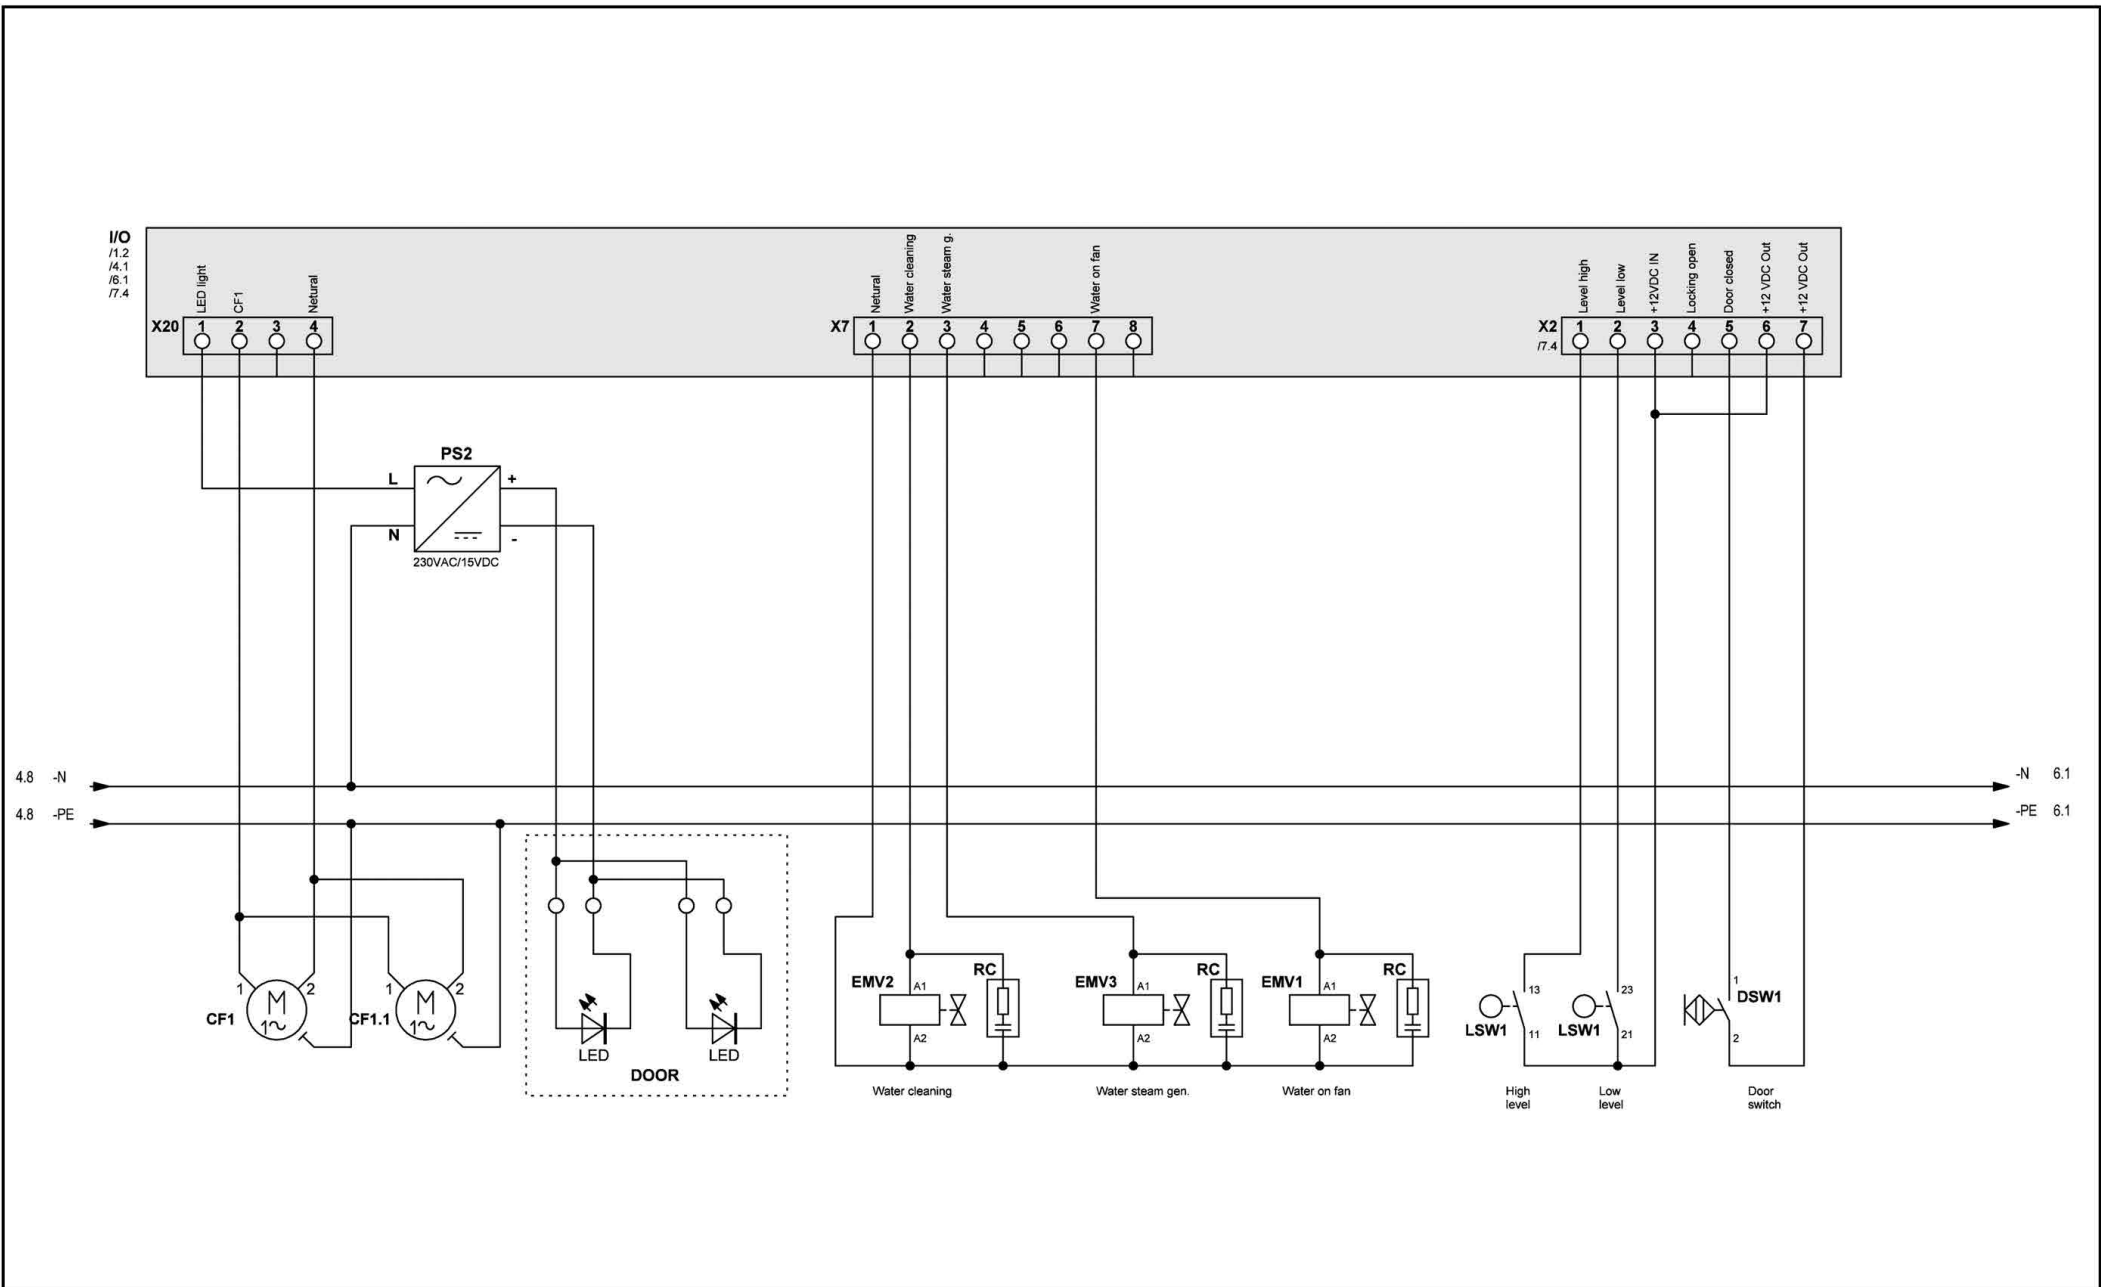

COLOUR CODE IEC #0757			
brown	bn	red	rd
black	bk	orange	or
grey	gy	violete	vt
blue	bl	turquoise	tq
green	gr	white	wh
yellow	ye	pink	pk

Konvektionsbackofen HC6040-5  
Artikel-Nr.: 117905

Schaltplan  
Datum 18.11.2022

\*OPTION

MAIN BOARD UL 004-10043

# IO BOARD 004-10021

# TRIAC BOARD 004-10020