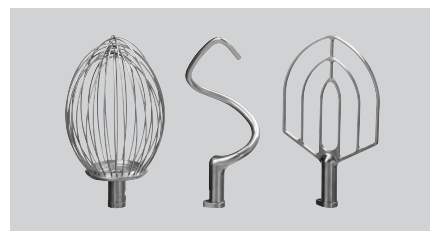

Планетарный миксер 9 kg/30L AS

Описание

Для профессионалов: мощная планетарная мешалка позволяет получить до 9 кг теста за один рабочий цикл. Чаша для смешивания вместимостью 30 литров и принадлежности, входящие в комплект, позволяют готовить самые разные сорта теста, сливки, крема и многое другое.

Особенности

• Материал:	Чугун Сталь Лакированная
• Цвет:	Белый
• Важная информация:	-
• Модель:	С подъемником миски
• Материал миски для смешивания:	Нержавеющая сталь
• Объем миски для смешивания:	30 л
• Чаша для смешивания съемная:	да
• Количество производства теста:	9 кг
• Регулирование скорости:	3 уровня
• Привод:	Редукторы
• Защитная решетка:	да
• Защита от брызг:	нет
• Предохранительный выключатель:	да
• Защита от перегрузки:	да
• Цифровая индикация:	нет

▶ Продолжение на следующей странице

▶ Количество теста: 9 кг/30 л

▶ Ступени частоты вращения: 3

В комплекте:

- ▶ 1 плоская мешалка, высококачественная сталь
- ▶ 1 насадка-крючок для крутого теста, высококачественная сталь
- ▶ 1 венчик, высококачественная сталь, алюминий
- ▶ 1 защитная решетка, высококачественная сталь

Планетарный миксер 9 kg/30L AS

• Таймер:	нет
• Защита двигателя:	да
• Управление:	Кнопка Рычаг
• Выключатель:	да
• Характеристики:	-
• В комплекте:	1 насадка-лопатка, нержавеющая сталь 1 Крюк для теста, нержавеющая сталь 1 венчик для взбивания, нержавеющая сталь, алюминий 1 Защитная решетка, нержавеющая сталь
• Мощность:	1,1 кВт 230 В 50/60 Гц
• Габариты:	Ш 470 x Г 530 x В 855 мм
• вес:	81,4 кг