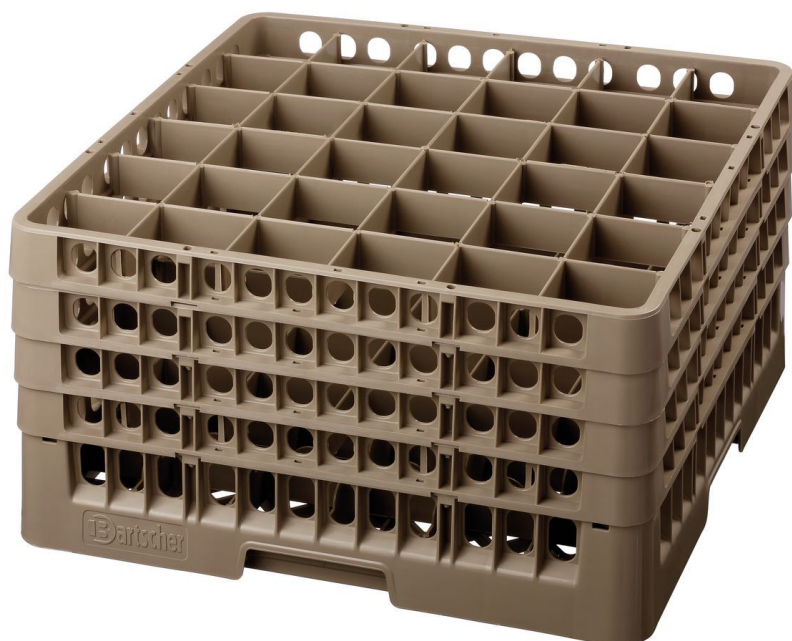

Glazenkorf, 36 vakken

- ▶ Korfgrootte: 500 x 500 mm
- ▶ Korfhoogte: 266 mm

- ▶ 36 vakken
- ▶ Vakgrootte: 73 x 73 mm

Beschrijving

De stapelbare afwasmachinekorven van Bartscher zorgen voor goede wasresultaten, goede korverwerking en voor schoon en veilig opbergen.

Kenmerken

• Vakgrootte:	73 x 73 mm
• Inwendige hoogte:	245 mm
• Materiaal:	Kunststof
• Belangrijke aanwijzing:	-
• Stapelbaar:	Ja
• Eigenschappen:	-
• Korfgrootte:	500 x 500 mm
• Aantal vakken:	36
• Kleur:	Bruin
• Uitvoering:	Gedeeld
• Geschikt voor:	Glazen
• Afmetingen:	B 500 x D 500 x H 266 mm
• Gewicht:	4,1 kg

Glazenkorf, 36 vakken Ergänzungsprodukte

Afwaskorfverd. 36, 500x500x45, li.

- Vakgrootte: 73 x 73 mm
- Materiaal: Kunststof
- Inwendige hoogte: 42 mm
- Belangrijke aanwijzing: -
- Stapelbaar: Ja
- Eigenschappen: -
- Korfgrootte: 500 x 500 mm

Art.-Nr 5360
GTIN 4015613654126

Afdekhoes TGS100-15

- Kleur: Transparant
- Materiaaldikte: 0,12 mm
- Koudescheurbestendig: Tot -15 °C
- Hittebestendig tot: 99 °C
- Weerbestendig: -15 °C tot 50 °C
- UV-bestendig: Ja
Tot 500 uur zonlicht