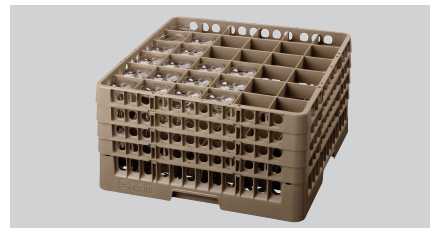

## Cesta para copas, 36 com.

- ▶ Medidas de la cesta: 500 x 500 mm
- ▶ Altura de la cesta: 266 mm

- ▶ 36 compartimentos
- ▶ Medidas de cada compartimento: 73 x 73 mm

### Descripción

Las cestas para lavavajillas apilables de Bartscher garantizan unos buenos resultados de lavado, una buena manipulación de las cestas y un almacenamiento limpio y seguro.

### Características

• Tamaño compartimento:	73 x 73 mm
• Altura interior:	245 mm
• Material:	Plástico
• Indicación importante:	-
• Apilable:	Sí
• Características:	-
• Dimensiones cesta:	500 x 500 mm
• Cantidad compartimentos:	36
• Color:	Marrón
• Diseño:	Dividido
• Apto para:	Vasos
• Medidas:	an. 500 x prof. 500 x al. 266 mm
• Peso:	4,1 kg

### Divisor cesta 36, 500x500x45, lila

- Tamaño compartimento: 73 x 73 mm
- Material: Plástico
- Altura interior: 42 mm
- Indicación importante: -
- Apilable: Sí
- Características: -
- Dimensiones cesta: 500 x 500 mm