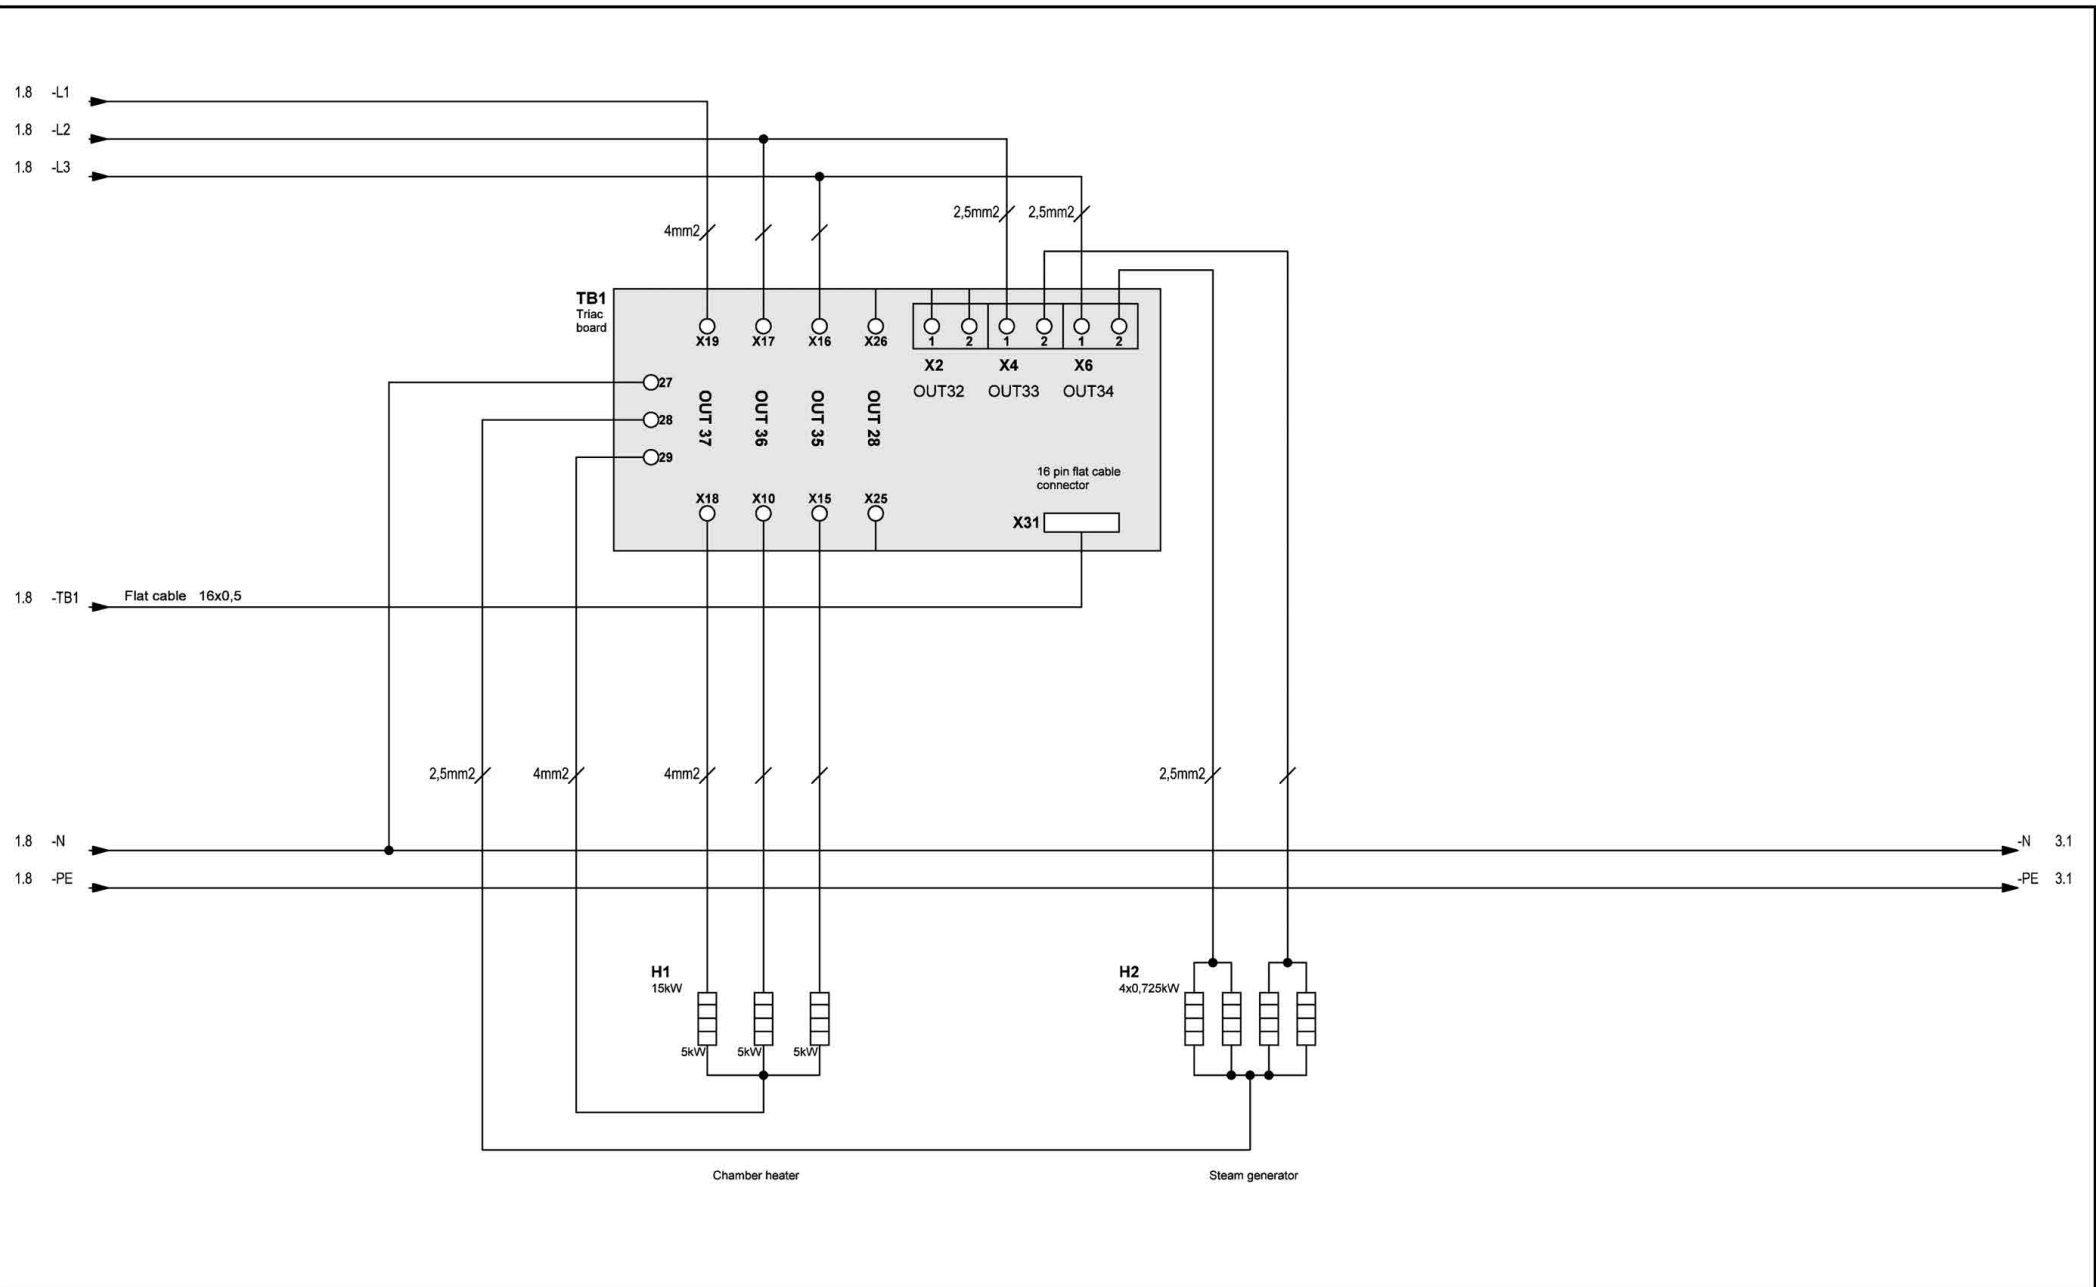

COLOUR CODE IEC 60757			
brown	bn	red	rd
black	bk	orange	or
grey	gy	violete	vt
blue	bl	turquoise	tq
green	gr	white	wh
yellow	ye	pink	pk

\*OPTION

MAIN BOARD UL 004-10043

# IO BOARD 004-10021

Konvektionsbackofen HC6040-8  
 Artikel-Nr.: 117906

Schaltplan  
 Datum 18.11.2022

TRIAC BOARD 004-10020

# MOTOR INVERTER 004-10012