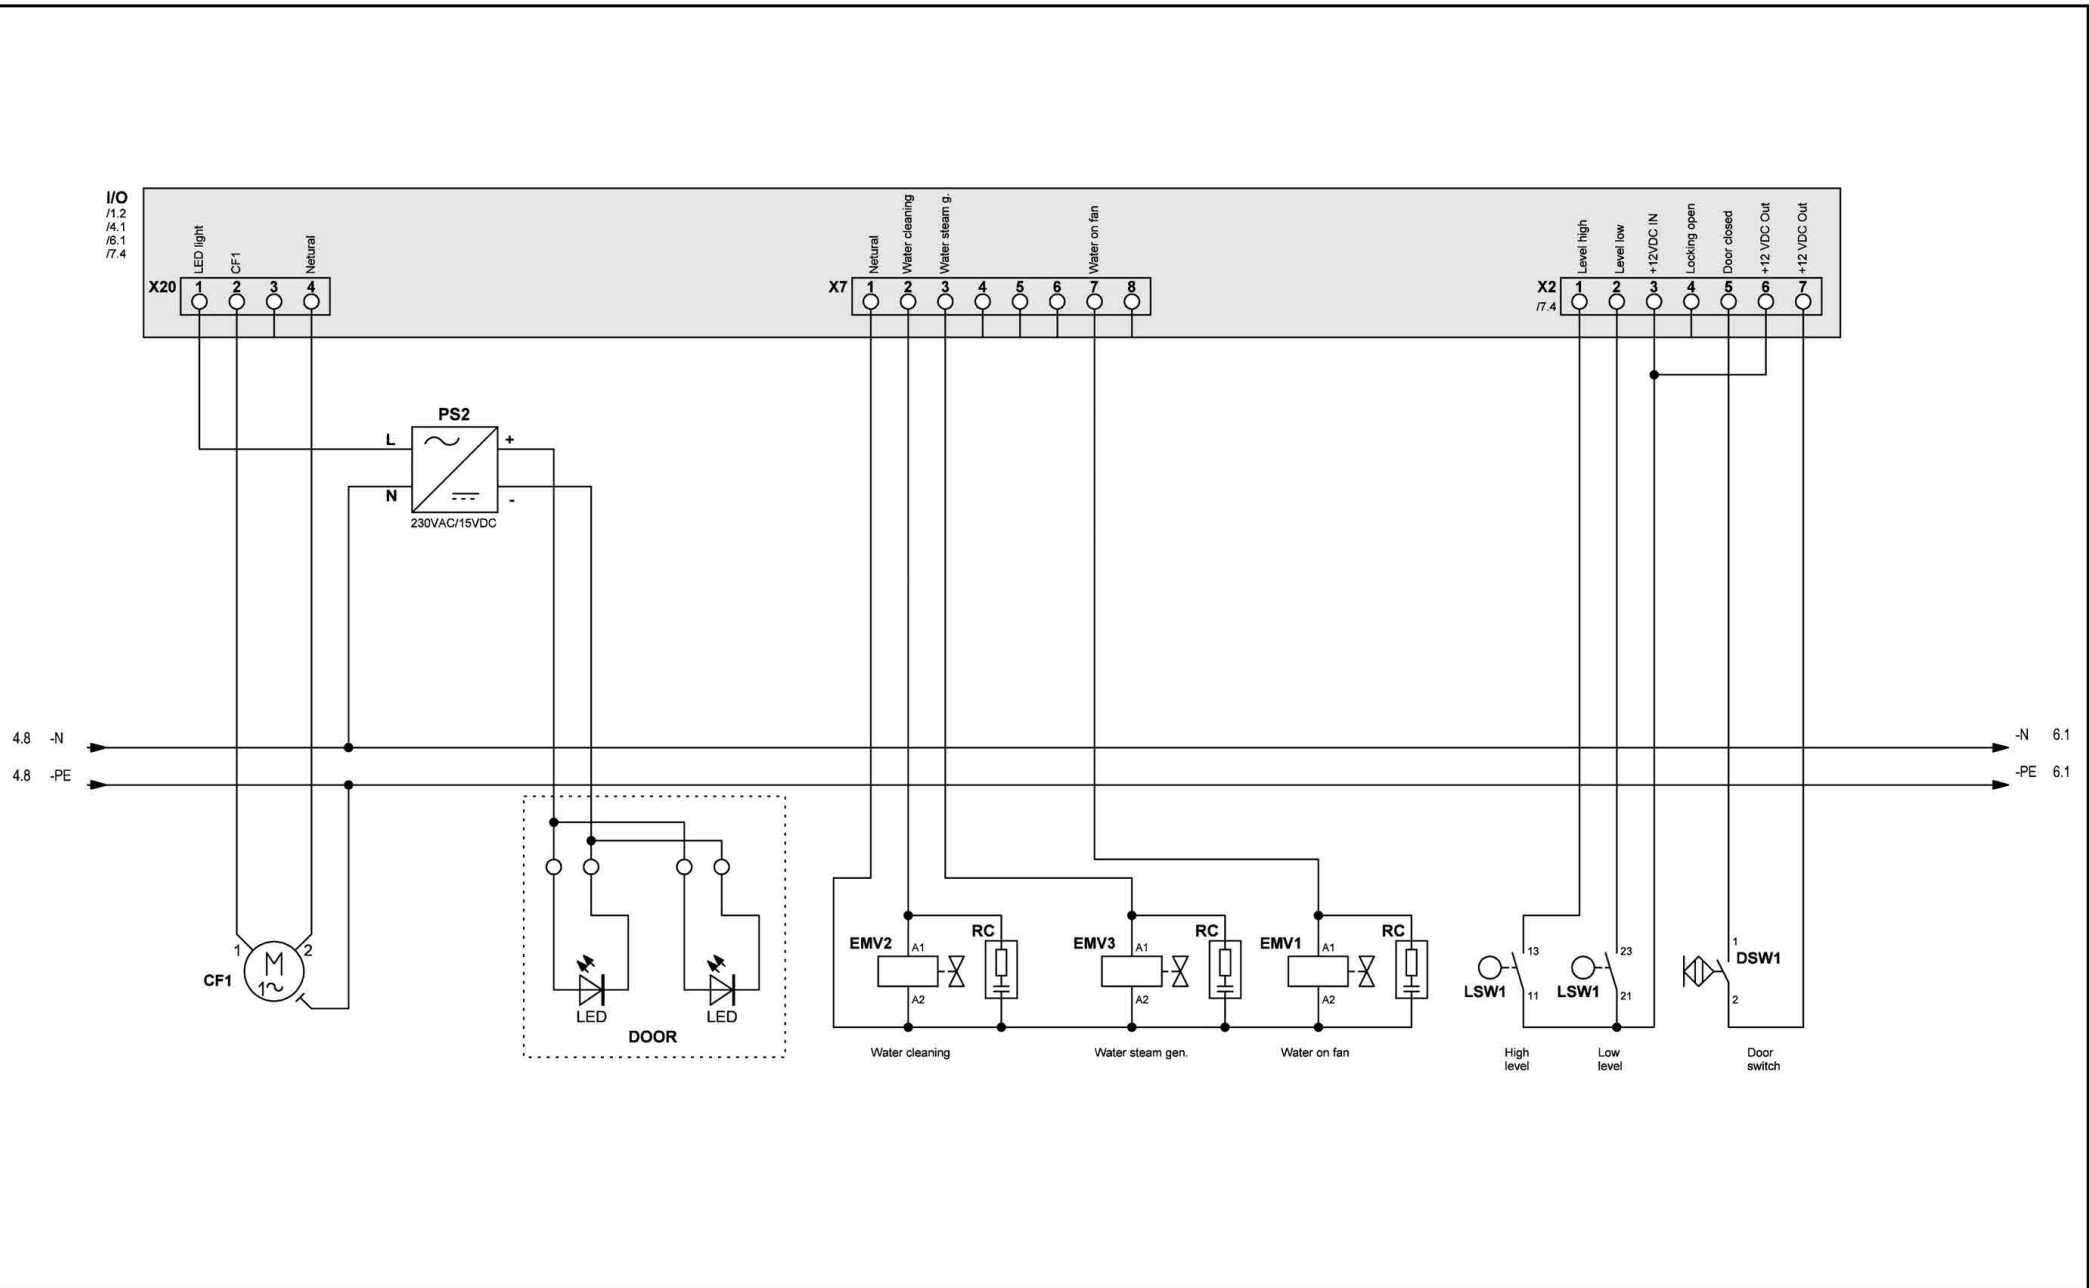

COLOUR CODE IEC 60757			
brown	bn	red	rd
black	bk	orange	or
grey	gy	violete	vt
blue	bl	turquoise	tq
green	gr	white	wh
yellow	ye	pink	pk

\*OPTION

MAIN BOARD UL 004-10043

# IO BOARD 004-10021

Konvektionsbackofen HC6040-8  
 Artikel-Nr.: 117906

Schaltplan  
 Datum 18.11.2022

TRIAC BOARD 004-10020

# MOTOR INVERTER 004-10012