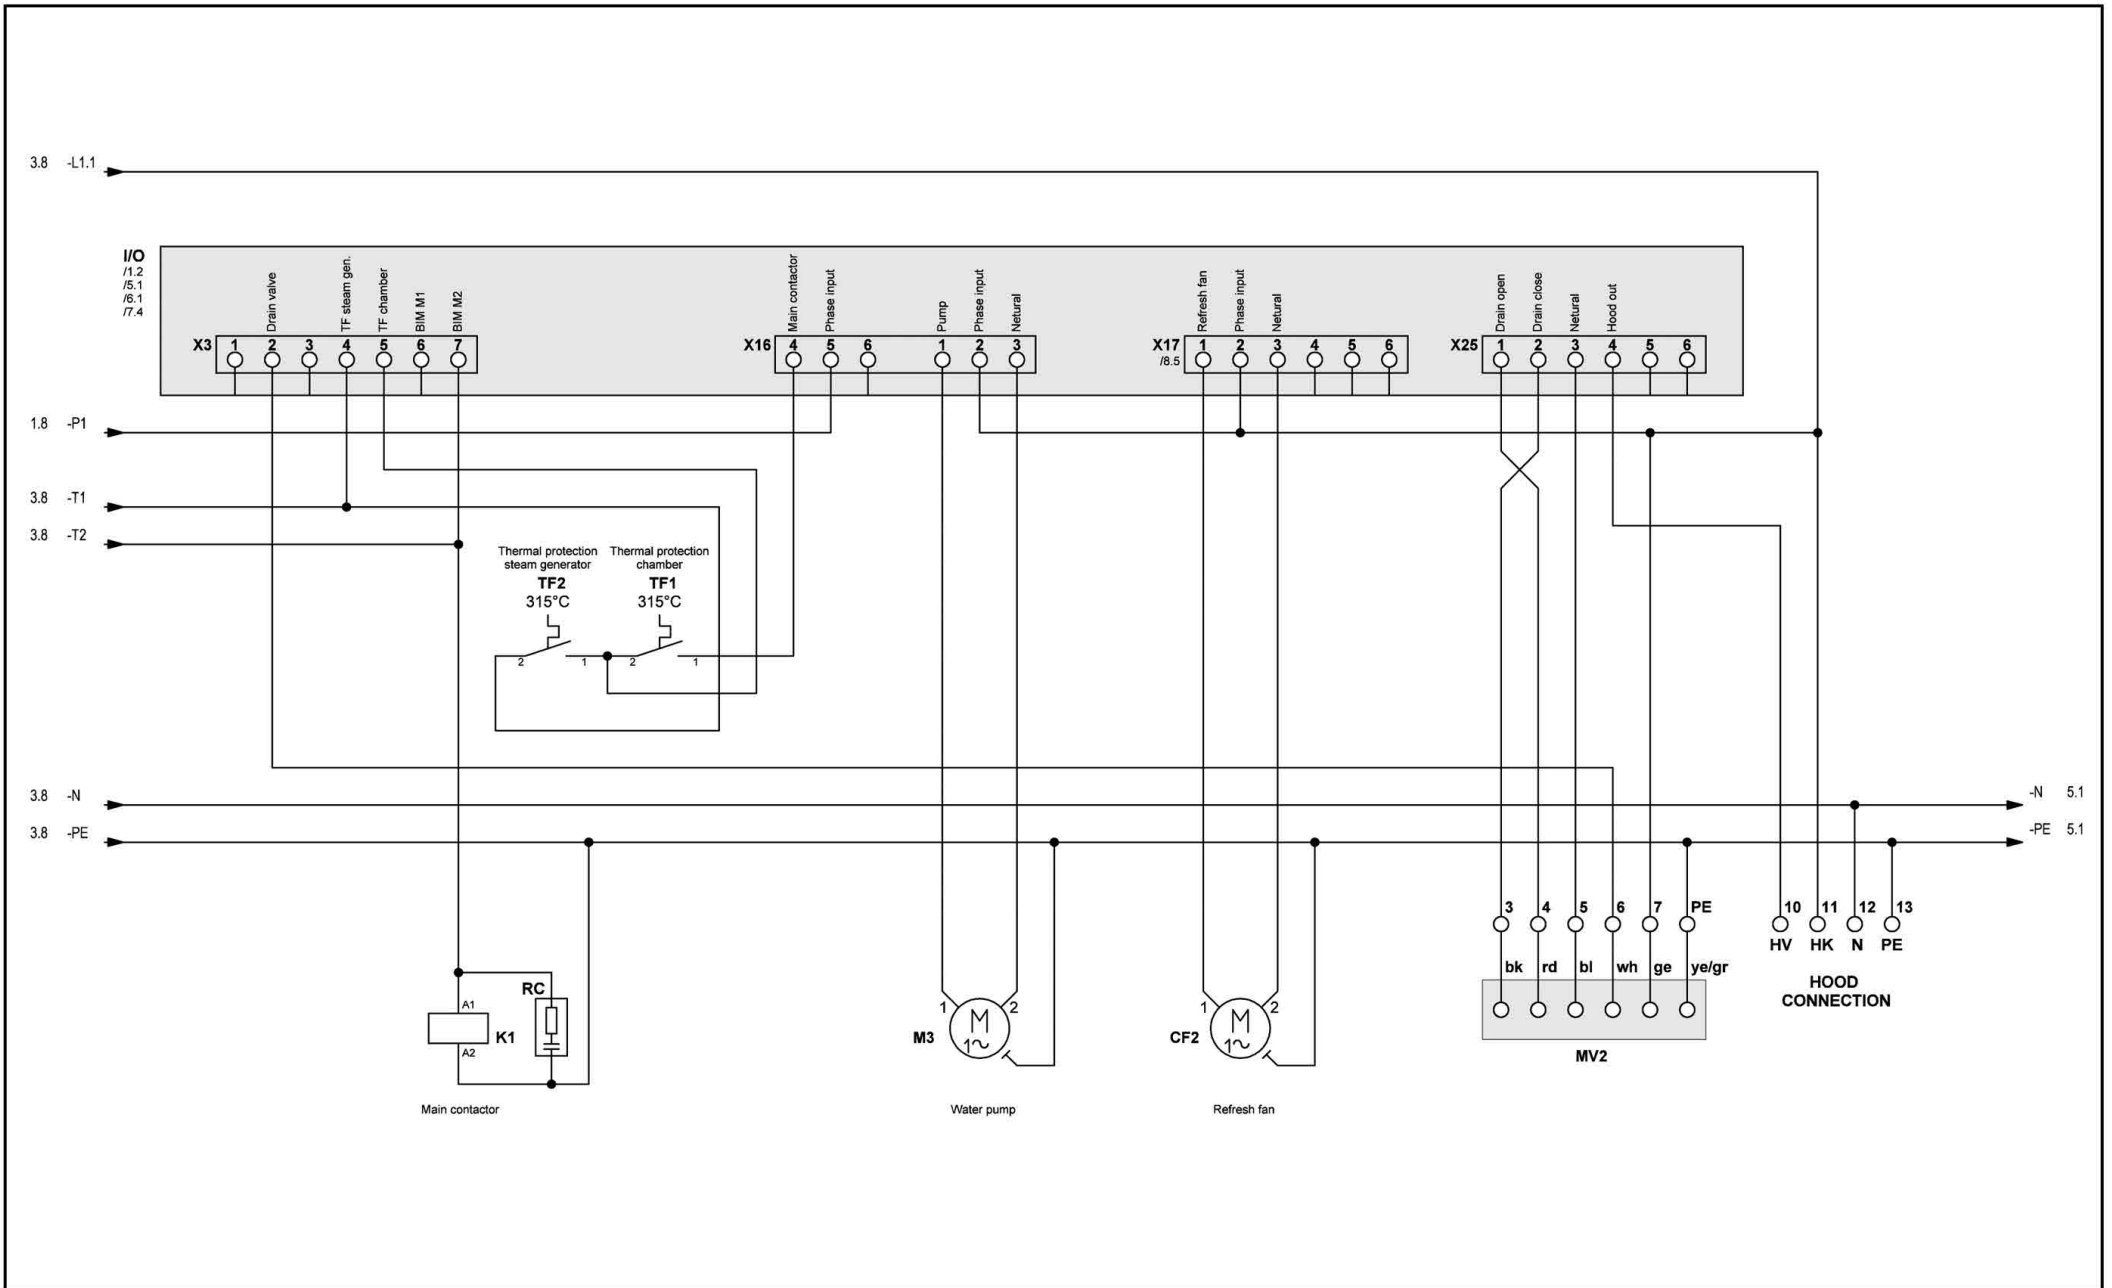

COLOUR CODE IEC 60757			
brown	bn	red	rd
black	bk	orange	or
grey	gy	violete	vt
blue	bl	turquoise	tq
green	gr	white	wh
yellow	ye	pink	pk

\*OPTION

MAIN BOARD UL 004-10043

# IO BOARD 004-10021

Konvektionsbackofen HC6040-8  
 Artikel-Nr.: 117906

Schaltplan  
 Datum 18.11.2022

TRIAC BOARD 004-10020

# MOTOR INVERTER 004-10012