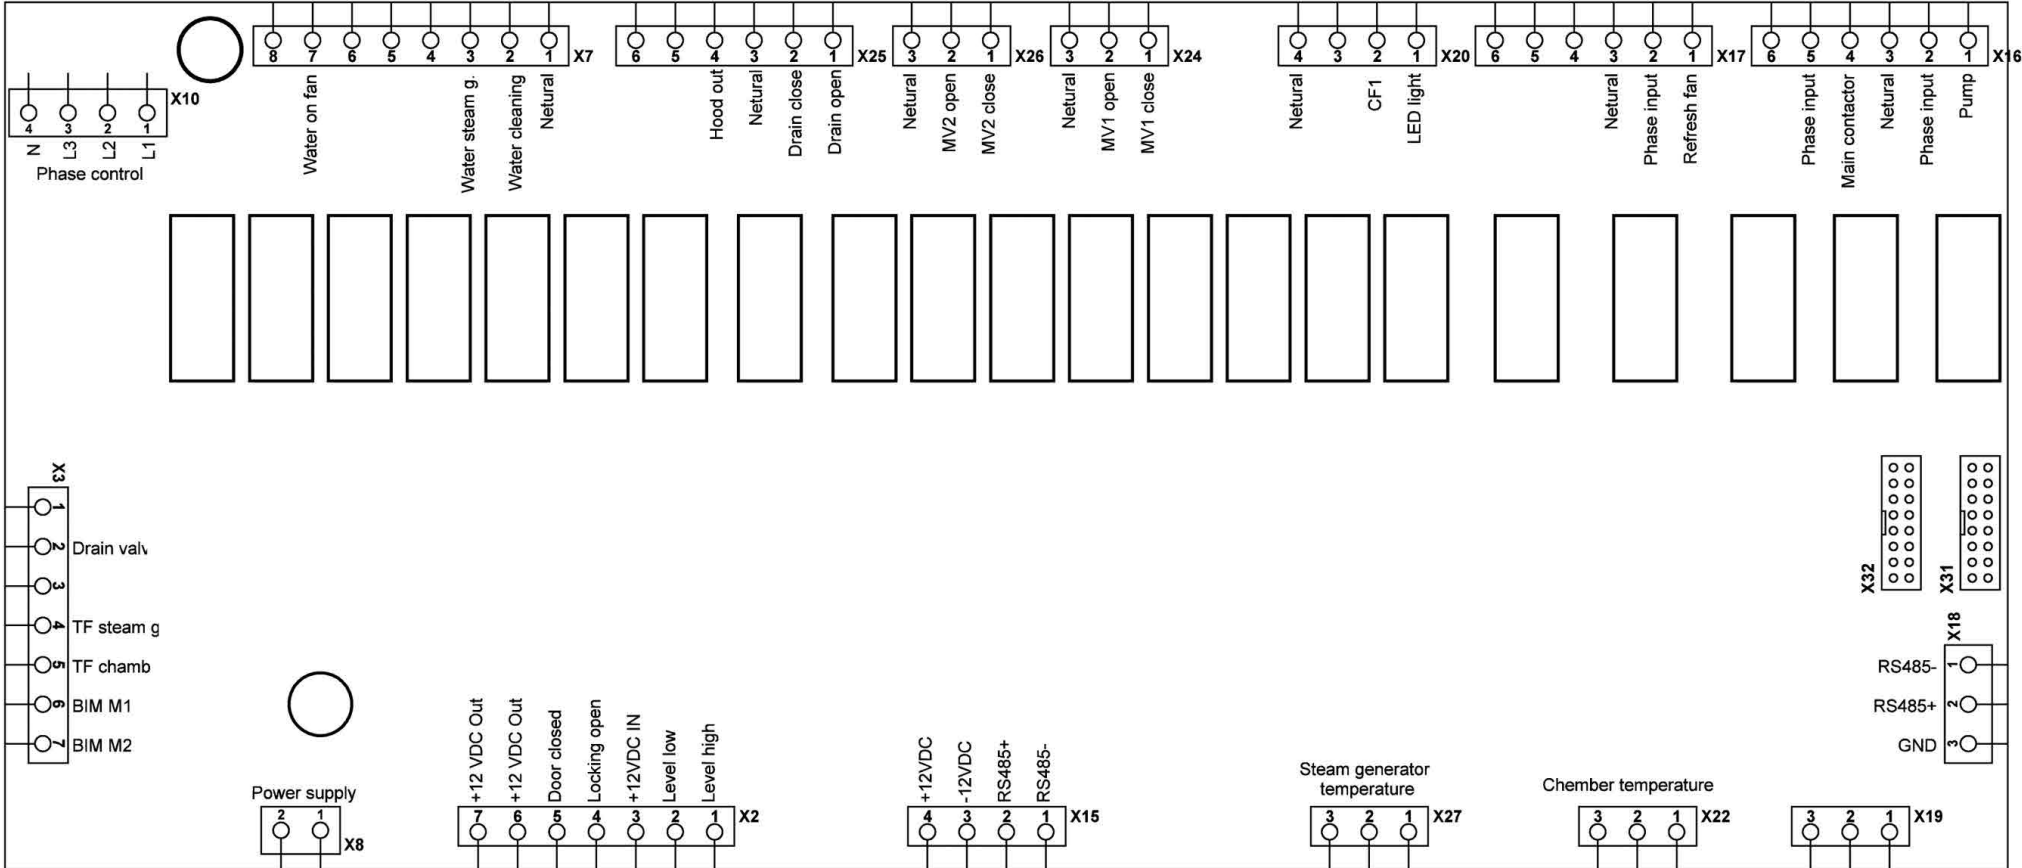

COLOUR CODE IEC 60757			
brown	bn	red	rd
black	bk	orange	or
grey	gy	violete	vt
blue	bl	turquoise	tq
green	gr	white	wh
yellow	ye	pink	pk

\*OPTION

MAIN BOARD UL 004-10043

# IO BOARD 004-10021

Konvektionsbackofen HC6040-8  
 Artikel-Nr.: 117906

Schaltplan  
 Datum 18.11.2022

TRIAC BOARD 004-10020