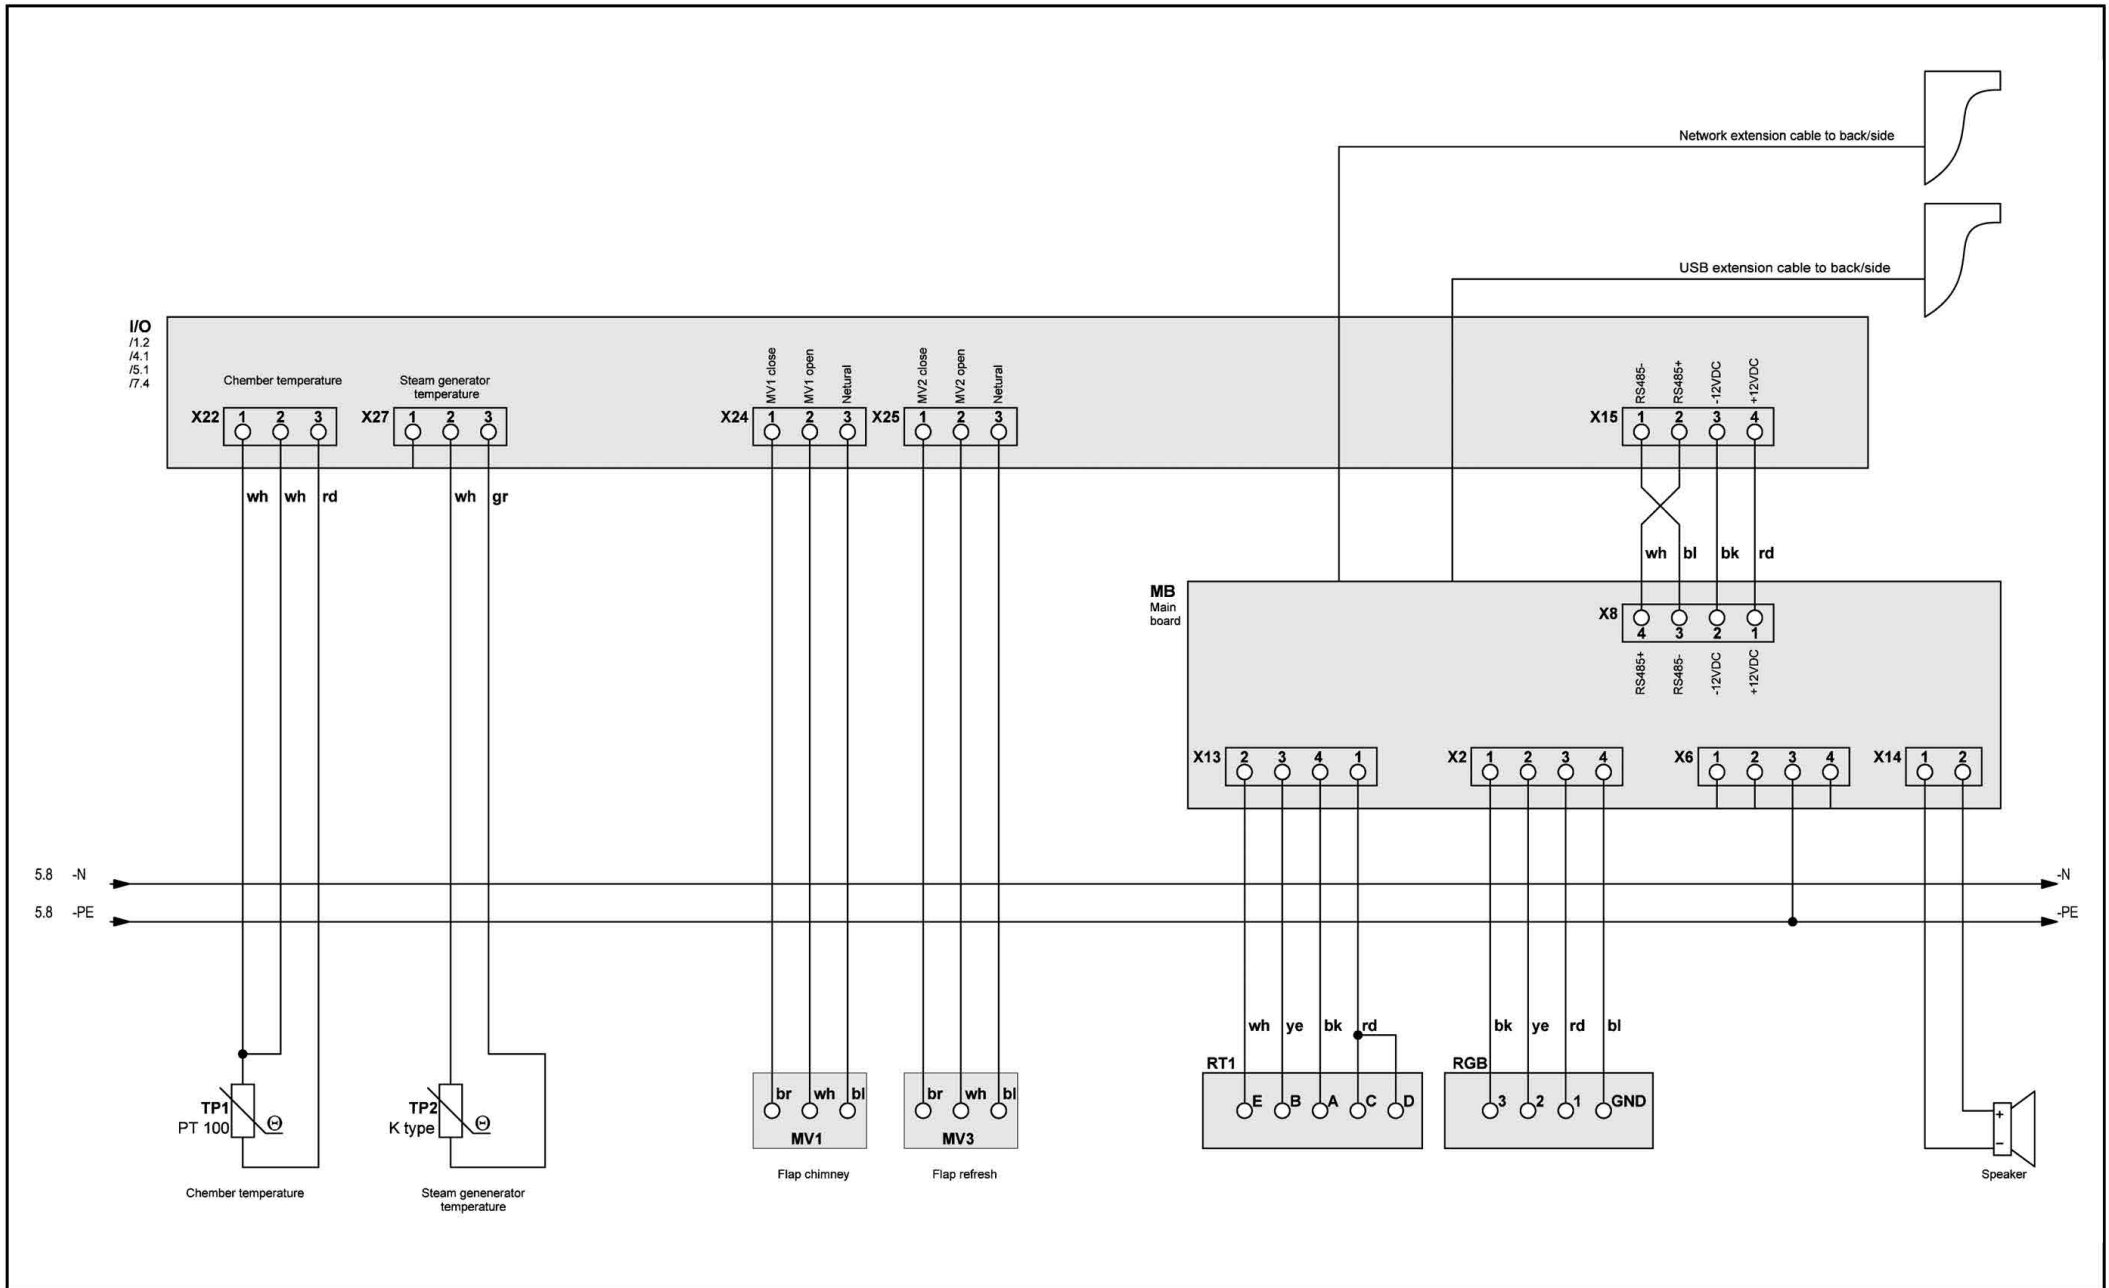

COLOUR CODE IEC 60757			
brown	bn	red	rd
black	bk	orange	or
grey	gy	violete	vt
blue	bl	turquoise	tq
green	gr	white	wh
yellow	ye	pink	pk

\*OPTION

MAIN BOARD UL 004-10043

# IO BOARD 004-10021

Konvektionsbackofen HC6040-8  
 Artikel-Nr.: 117906

Schaltplan  
 Datum 18.11.2022

TRIAC BOARD 004-10020

# MOTOR INVERTER 004-10012