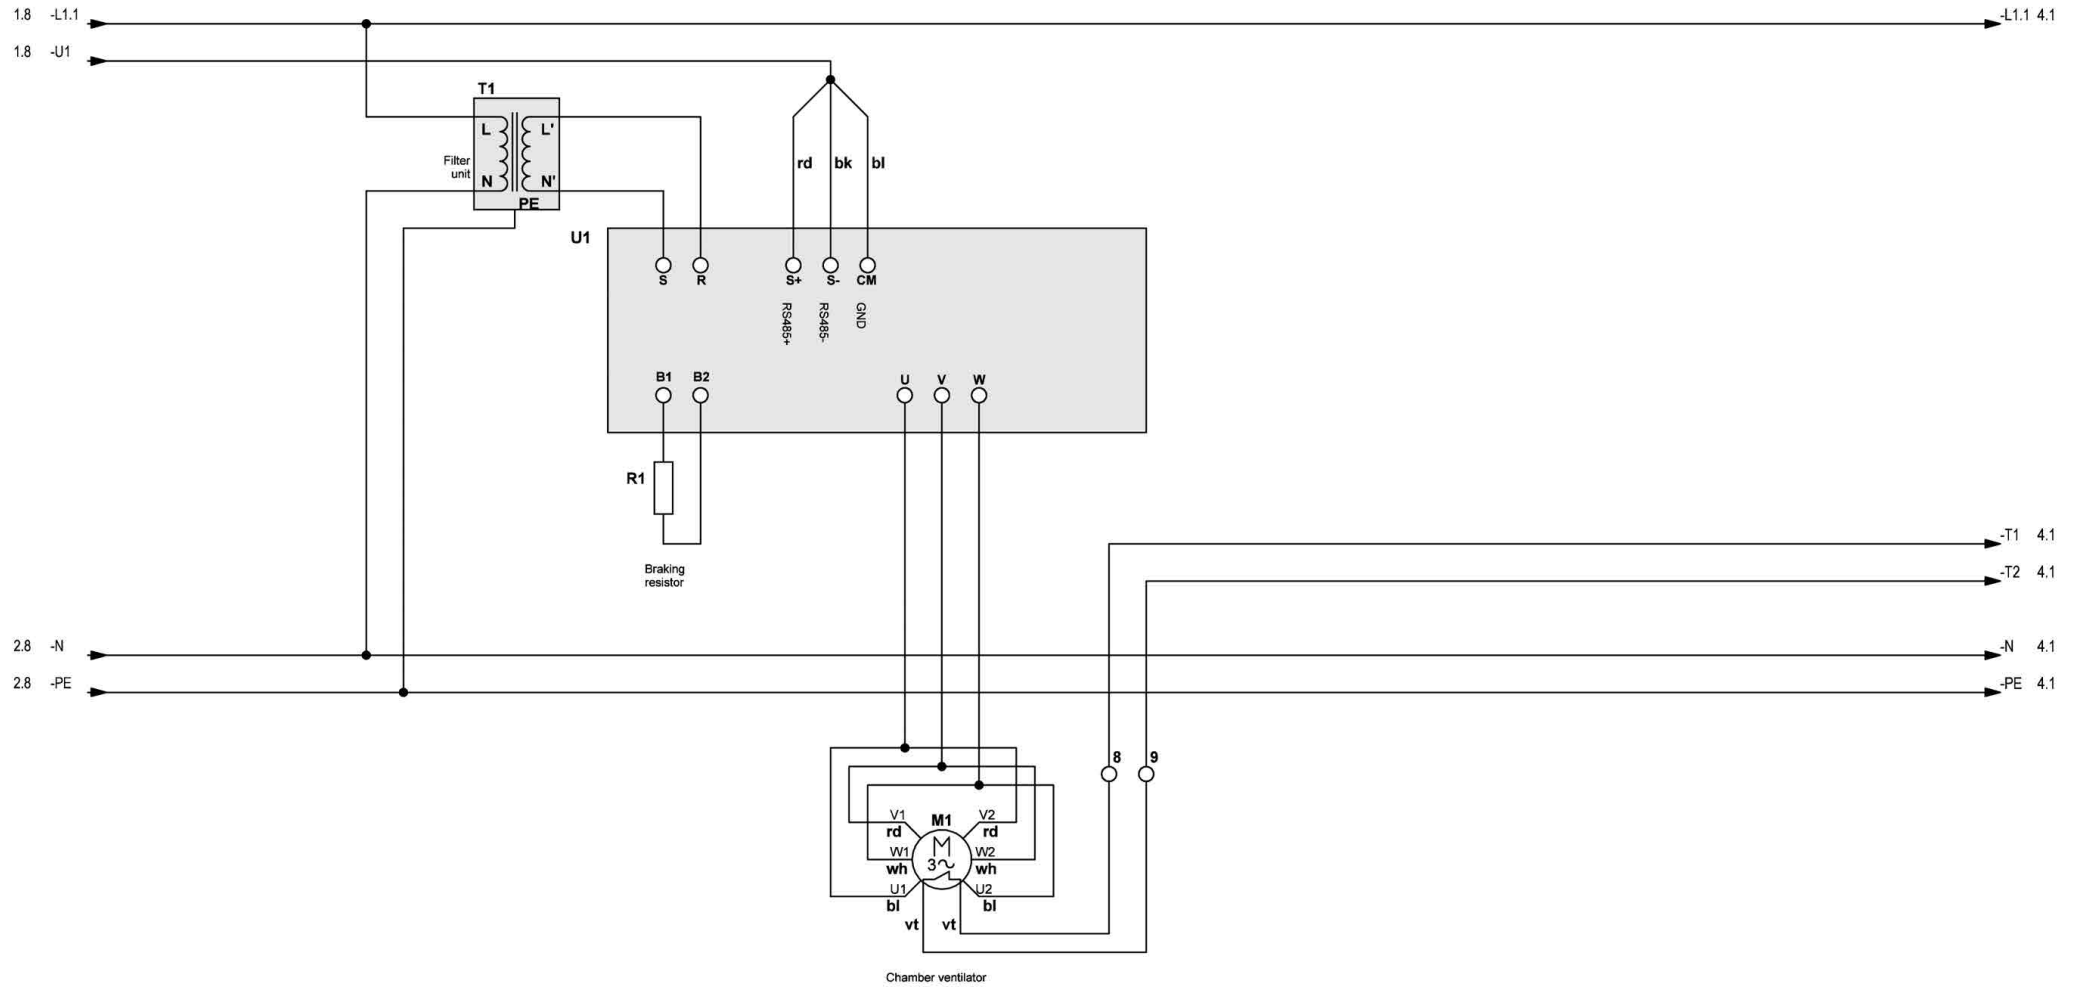

COLOUR CODE IEC 60757			
brown	bn	red	rd
black	bk	orange	or
grey	gy	violete	vt
blue	bl	turquoise	tq
green	gr	white	wh
yellow	ye	pink	pk

\*OPTION

MAIN BOARD UL 004-10043

# IO BOARD 004-10021

Konvektionsbackofen HC6040-8  
 Artikel-Nr.: 117906

Schaltplan  
 Datum 18.11.2022

TRIAC BOARD 004-10020

# MOTOR INVERTER 004-10012