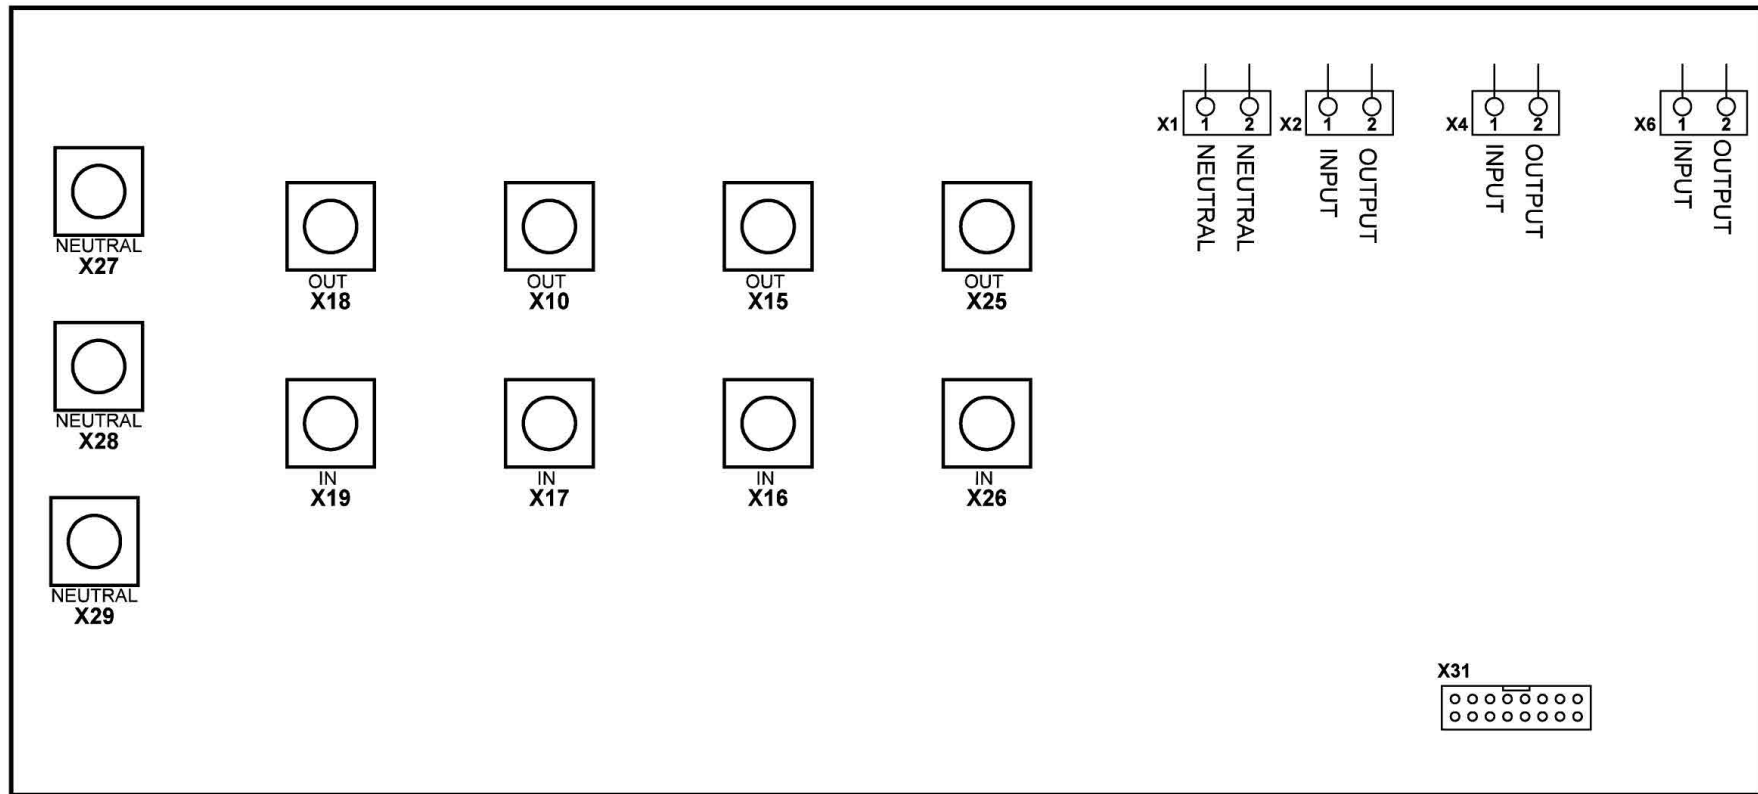

COLOUR CODE IEC 60757			
brown	bn	red	rd
black	bk	orange	or
grey	gy	violete	vt
blue	bl	turquoise	tq
green	gr	white	wh
yellow	ye	pink	pk

\*OPTION

MAIN BOARD UL 004-10043

# IO BOARD 004-10021

Konvektionsbackofen HC6040-8  
 Artikel-Nr.: 117906

Schaltplan  
 Datum 18.11.2022

TRIAC BOARD 004-10020