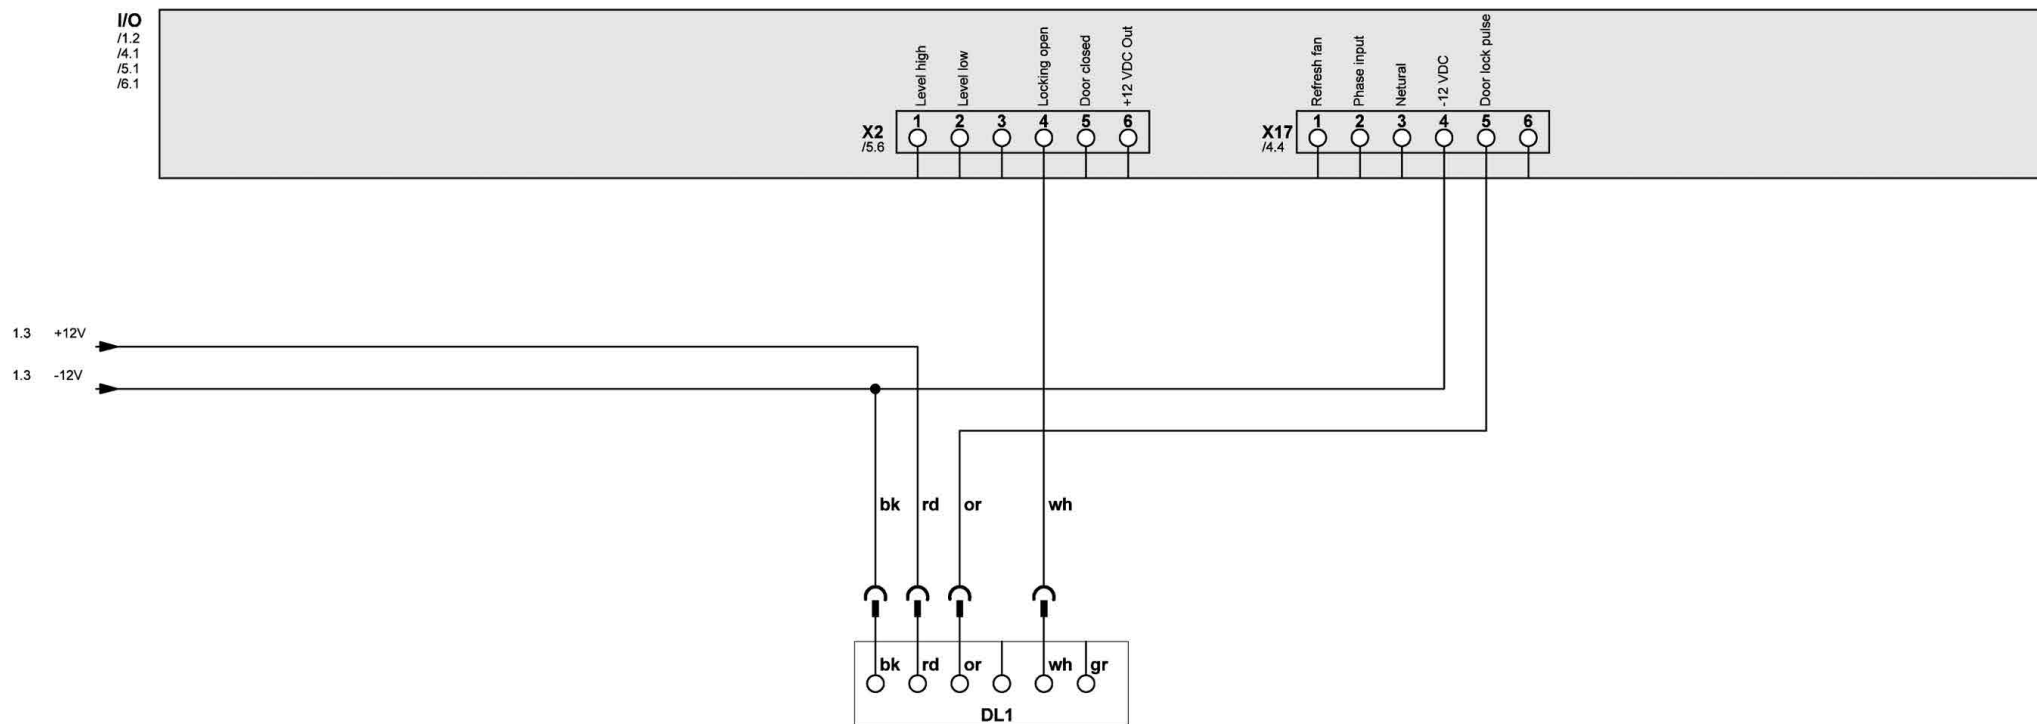

COLOUR CODE IEC 60757			
brown	bn	red	rd
black	bk	orange	or
grey	gy	violete	vt
blue	bl	turquoise	tq
green	gr	white	wh
yellow	ye	pink	pk

\*OPTION

MAIN BOARD UL 004-10043