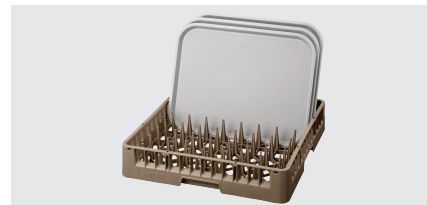

Корзина для тарелок 500x500x100

Bartscher

- ▶ Размер корзины: 500 x 500 мм
- ▶ Высота корзины: 100 мм

Корзины для посудомоечной машины Bartscher, которые можно устанавливать друг на друга, обеспечивают прекрасные результаты мойки посуды, удобное манипулирование и чистоту и безопасность хранения.

- Возможность штабелирования: да
- Размер корзины: 500 x 500 мм
- Количество отсеков: 1
- Цвет: Коричневый
- Модель: Палец
- Подходит для: Подносов
Тарелок
- Важная информация: -
- Материал: Пластик
- Габариты: Ш 500 x Г 500 x В 100 мм
- вес: 1,4 кг

Корзина для тарелок 500x500x100

Дополнительные аксессуары

Тележка для корзин для посуды ASP700

STAINLESS
STEEL

100kg

- Оснащение с обеих сторон: да
- Рассчитано для: Моечных корзин 500 x 500 мм
- Поверхность установки: Нет
- Свойства: Рама из четырехугольной трубы 25 x 25 мм
По одному креплению корзины на передней и задней стороне
- В комплекте: -
- Модель: Вставки
- Сфера применения: Очистка
Хранение

Артикул 300147
GTIN 4015613709178

Чехол для тележек TGS100-15

- Цвет: Прозрачный
- Толщина материала: 0,12 мм
- Устойчивость к растрескиванию при низких температурах: До -15 °C
- Термостойкость до: 99 °C
- Устойчивость к погодным условиям: -15 °C до 50 °C
- Устойчивость к ультрафиолетовому излучению: Да
До 500 часов солнечного излучения
- Характеристики: Можно мыть
Негорючий