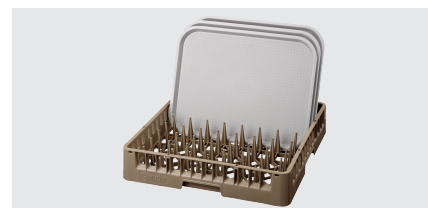

- ▶ Dimensions du panier : 500 x 500 mm
- ▶ Hauteur de panier : 100 mm

Les paniers de lave-vaisselle empilables de Bartscher assurent de bons résultats de lavage, sont faciles à utiliser et se rangent de manière propre et sûre.

- Empilable : Oui
- Taille du panier : 500 x 500 mm
- Nombre de compartiments : 1
- Couleur : Brun
- Modèle : Doigt
- Convient à : Tablettes
Assiettes
- Remarque importante : -
- Matériau : Plastique
- Dimensions : L 500 x P 500 x H 100 mm
- Poids : 1,4 kg

Chariot à casiers de lavage ASP700

- Remplissable des deux côtés : Oui
- Conçu pour : Casiers de lavage 500 x 500 mm
- Tablette : Non
- Propriétés : Cadre en tube carré 25 x 25 mm
Un système d'arrêt devant et derrière au niveau de chaque glissière
- Compris : -
- Modèle : Tiroirs
- Domaines d'utilisation : Rangement
Stockage
- Charge max. totale : 100 kg

Code-No. 300147
GTIN 4015613709178

Housse de protection TGS100-15

- Couleur : Transparent
- Épaisseur de matériau : 0,12 mm
- Résistance aux fissures à froid : À -15 °C
- Résistant à la chaleur jusqu'à : 99 °C
- Résistance aux intempéries : -15 °C à 50 °C
- Résistance aux UV : Oui
Jusqu'à 500 heures d'exposition au soleil
- Propriétés : Lavable
Difficilement inflammable
Réutilisable
- Matériau : Plastique (PVC)