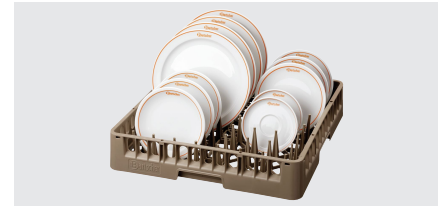

## Kosz do talerzy 500x500x100

# Bartscher

- ▶ Rozmiar kosza: 500 x 500 mm
- ▶ Wysokość kosza: 100 mm

Kosze do zmywarek do naczyń marki Bartscher z możliwością układania w stos wpływają na doskonały efekt mycia, cechują się łatwą obsługą, a także zapewniają czyste i bezpieczne przechowywanie.

- Możliwość ustawiania piętrowo: Tak
- Wielkość kosza: 500 x 500 mm
- Ilość przegród: 1
- Kolor: Brązowy
- Wersja: Bolce
- Nadaje się do: Tace  
Talerze
- Ważna wskazówka: -
- Materiał: Tworzywo sztuczne
- wymiary: szer. 500 x gł. 500 x wys. 100 mm
- waga: 1,4 kg

### Pokrowiec TGS100-15

- Kolor: Przezroczyste
- Grubość materiału: 0,12 mm
- Odporność na spękania powodowane ujemną temperaturą: Do -15 °C
- Odporność na wysoką temperaturę do: 99 °C
- Odporność na warunki atmosferyczne: -15°C do 50°C
- Odporność na promieniowanie UV: Tak  
Do 500 godzin promieniowania słonecznego
- Właściwości: Możliwość umycia