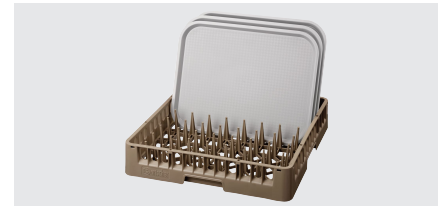

## Kosz do talerzy 500x500x100

# Bartscher

- ▶ Rozmiar kosza: 500 x 500 mm
- ▶ Wysokość kosza: 100 mm

Kosze do zmywarek do naczyń marki Bartscher z możliwością układania w stos wpływają na doskonały efekt mycia, cechują się łatwą obsługą, a także zapewniają czyste i bezpieczne przechowywanie.

- Możliwość ustawiania piętrowo: Tak
- Wielkość kosza: 500 x 500 mm
- Ilość przegród: 1
- Kolor: Brązowy
- Wersja: Bolce
- Nadaje się do: Tace  
Talerze
- Ważna wskazówka: -
- Materiał: Tworzywo sztuczne
- wymiary: szer. 500 x gł. 500 x wys. 100 mm
- waga: 1,4 kg

## Kosz do talerzy 500x500x100

produkty dodatkowe